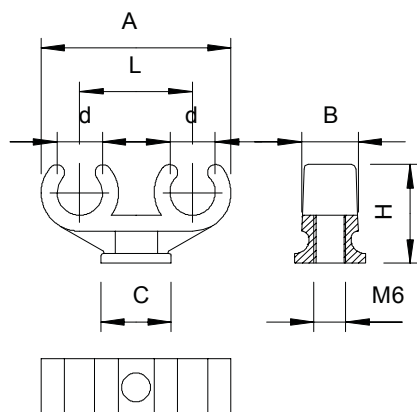

Fiche technique

Collier de serrage sur socle, double

N° de réf. 2140721

Collier de serrage sur socle pour 2 câbles 18-22mm

PP polypropylène

Données sources

N° de réf.	2140721
Type	2962 2x22
Dimension	18-22mm
Coloris	gris clair
Numéro RAL	7035
Matériau	polypropylène
Matériau abréviation	PP
Unité de vente minimale	25,00 Pièces
Poids	1,06 kg/100 pc

Caractéristiques techniques

Dimension A	67,00 mm
Dimension B	17,00 mm
Dimension C	22 x 38 mm
Dimension H	34,00 mm
Dimension L	38,00 mm
Nombre de câbles/tubes	2,00
Exécution	à deux pattes
Type de fixation	Raccord fileté
Convient pour les espaces coupe-feu	<input type="checkbox"/>
Taille	18/22 + 18/22
Sans halogène	<input checked="" type="checkbox"/>
Avec gaine en matière plastique	<input type="checkbox"/>
Plage de serrage D	18,00 - 22,00 mm
Résistant aux UV	<input type="checkbox"/>