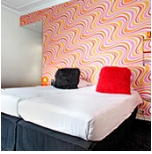

Projets

› Vintage Hotel