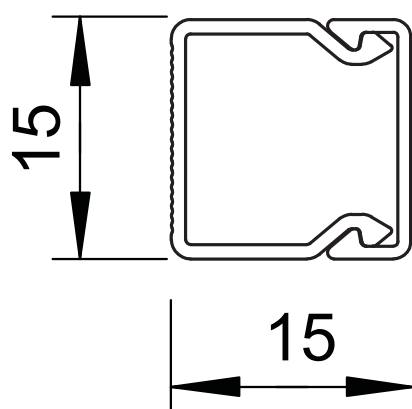

## Goulotte, type WDK 15015

N° de réf. 6024971

Couvercle et socle de goulotte avec fond perforé.  
plafonné  
Parties supérieure et inférieure de la goulotte avec Poinçonnage de fond

**PVC** chlorure de polyvinyle

### Données sources

N° de réf.	6024971
Type	WDK15015BR
Dimension	15x15x2000
Coloris	brun sépia
Numéro RAL	8014
Matériau	chlorure de polyvinyle
Matériau abréviation	PVC
Unité de vente minimale	56 m
Poids	9,00 kg/100 m

### Caractéristiques techniques

Longueur	2.000,00 mm
Largeur	15,00 mm
Hauteur	15,00 mm
nombre de câbles NYM 3 x 1,5 mm <sup>2</sup> Ø 10,5 mm (sans boîte)	1
nombre de séparateurs fixes	0
nombre de séparateurs enfichables	0
Modèle couvercle	ample
Type de fixation	Poinçonnage de fond
Sans halogène	<input type="checkbox"/>
Agrafe de retenue de câbles	<input type="checkbox"/>
Raccord de goulotte	<input type="checkbox"/>
Feuillard de protection	<input type="checkbox"/>