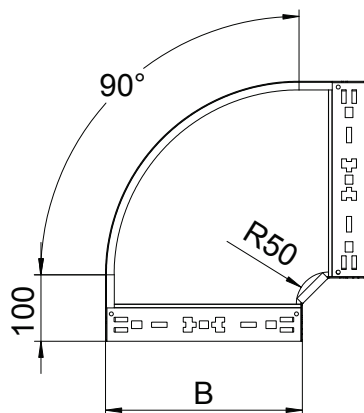

## Coude à 90° Magic 60

N° de réf. 6041132

Coude à 90° avec fixation rapide. Pour tous types de chemins de câbles d'une hauteur latérale de 60 mm.

<b>St (acier)</b>	acier
<b>FS</b>	galvanisé sendzimir

### Données sources

N° de réf.	6041132
Type	RBM 90 615 FS
Dimension	60x150
Matériau	acier
Matériau abréviation	St (acier)
Surface	galvanisé sendzimir
Surface selon DIN	DIN EN 10346
Surface abréviation	FS
Unité de vente minimale	1,00 Pièces
Poids	91,90 kg/100 pc

### Caractéristiques techniques

Largeur	150,00 mm
Hauteur latérale	60,00 mm
Dimension B	150,00 mm
Courbure (angle)	90°
Version du connecteur	raccord intégré
Épaisseur de tôle	1,25 mm
Dimension	60x150 mm
Convient pour le maintien de fonction	<input type="checkbox"/>
Perforation de montage dans le fond	<input type="checkbox"/>
Schéma de perçage NATO	<input type="checkbox"/>
Changement de direction	horizontal
Acier inoxydable, décapé	<input type="checkbox"/>
Perforation latérale	<input type="checkbox"/>
Modèle longue portée	<input type="checkbox"/>