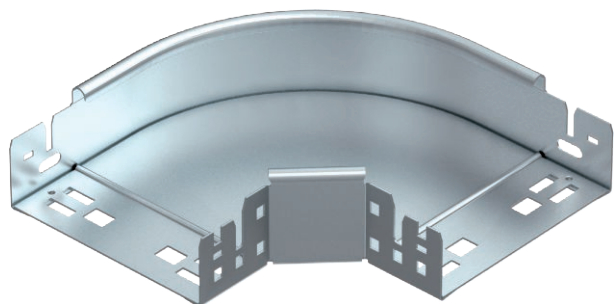

## Coude à 90° Magic 60

N° de réf. 6041132

Coude à 90° avec fixation rapide. Pour tous types de chemins de câbles d'une hauteur latérale de 60 mm.

<b>St (acier)</b>	acier
<b>FS</b>	galvanisé sendzimir

### Données sources

N° de réf.	6041132
Type	RBM 90 615 FS
Dimension	60x150
Matériau	acier
Matériau abréviation	St (acier)
Surface	galvanisé sendzimir
Surface selon DIN	DIN EN 10346
Surface abréviation	FS
Unité de vente minimale	1,00 Pièces
Poids	91,90 kg/100 pc

### Caractéristiques techniques

Largeur	150,00 mm
Hauteur latérale	60,00 mm
Dimension B	150,00 mm
Courbure (angle)	90°
Version du connecteur	raccord intégré
Épaisseur de tôle	1,25 mm
Dimension	60x150 mm
Convient pour le maintien de fonction	<input type="checkbox"/>
Perforation de montage dans le fond	<input type="checkbox"/>
Schéma de perçage NATO	<input type="checkbox"/>
Changement de direction	horizontal
Acier inoxydable, décapé	<input type="checkbox"/>
Perforation latérale	<input type="checkbox"/>
Modèle longue portée	<input type="checkbox"/>