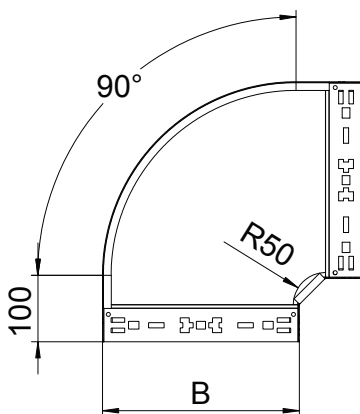

Fiche technique

Coude à 90° Magic 60

N° de réf. 6041134

Coude à 90° avec fixation rapide. Pour tous types de chemins de câbles d'une hauteur latérale de 60 mm.

St (acier)	acier
FS	galvanisé sendzimir

Données sources

N° de réf.	6041134
Type	RBM 90 620 FS
Dimension	60x200
Matériau	acier
Matériau abréviation	St (acier)
Surface	galvanisé sendzimir
Surface selon DIN	DIN EN 10346
Surface abréviation	FS
Unité de vente minimale	1,00 Pièces
Poids	121,90 kg/100 pc

Caractéristiques techniques

Largeur	200,00 mm
Hauteur latérale	60,00 mm
Dimension B	200,00 mm
Courbure (angle)	90°
Version du connecteur	raccord intégré
Épaisseur de tôle	1,25 mm
Dimension	60x200 mm
Convient pour le maintien de fonction	<input type="checkbox"/>
Perforation de montage dans le fond	<input type="checkbox"/>
Schéma de perçage NATO	<input type="checkbox"/>
Changement de direction	horizontal
Acier inoxydable, décapé	<input type="checkbox"/>
Perforation latérale	<input type="checkbox"/>
Modèle longue portée	<input type="checkbox"/>