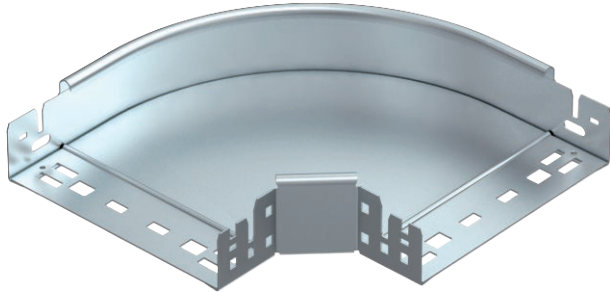

Fiche technique

Coude à 90° Magic 60

N° de réf. 6041134

Coude à 90° avec fixation rapide. Pour tous types de chemins de câbles d'une hauteur latérale de 60 mm.

St (acier)	acier
FS	galvanisé sendzimir

Données sources

N° de réf.	6041134
Type	RBM 90 620 FS
Dimension	60x200
Matériau	acier
Matériau abréviation	St (acier)
Surface	galvanisé sendzimir
Surface selon DIN	DIN EN 10346
Surface abréviation	FS
Unité de vente minimale	1,00 Pièces
Poids	121,90 kg/100 pc

Caractéristiques techniques

Largeur	200,00 mm
Hauteur latérale	60,00 mm
Dimension B	200,00 mm
Courbure (angle)	90°
Version du connecteur	raccord intégré
Épaisseur de tôle	1,25 mm
Dimension	60x200 mm
Convient pour le maintien de fonction	<input type="checkbox"/>
Perforation de montage dans le fond	<input type="checkbox"/>
Schéma de perçage NATO	<input type="checkbox"/>
Changement de direction	horizontal
Acier inoxydable, décapé	<input type="checkbox"/>
Perforation latérale	<input type="checkbox"/>
Modèle longue portée	<input type="checkbox"/>