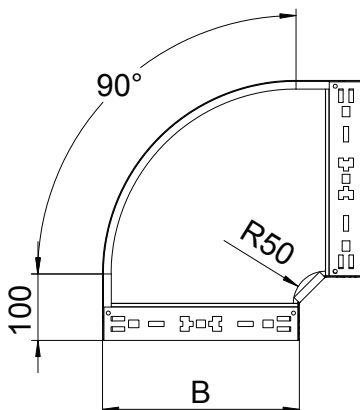

Fiche technique

Coude à 90° Magic 60

N° de réf. 6041138

Coude à 90° avec fixation rapide. Pour tous types de chemins de câbles d'une hauteur latérale de 60 mm.

St (acier)	acier
FS	galvanisé sendzimir

Données sources

N° de réf.	6041138
Type	RBM 90 640 FS
Dimension	60x400
Matériau	acier
Matériau abréviation	St (acier)
Surface	galvanisé sendzimir
Surface selon DIN	DIN EN 10346
Surface abréviation	FS
Unité de vente minimale	1,00 Pièces
Poids	274,70 kg/100 pc

Caractéristiques techniques

Largeur	400,00 mm
Hauteur latérale	60,00 mm
Dimension B	400,00 mm
Courbure (angle)	90°
Version du connecteur	raccord intégré
Épaisseur de tôle	1,25 mm
Dimension	60x400 mm
Convient pour le maintien de fonction	<input type="checkbox"/>
Perforation de montage dans le fond	<input type="checkbox"/>
Schéma de perçage NATO	<input type="checkbox"/>
Changement de direction	horizontal
Acier inoxydable, décapé	<input type="checkbox"/>
Perforation latérale	<input type="checkbox"/>
Modèle longue portée	<input type="checkbox"/>