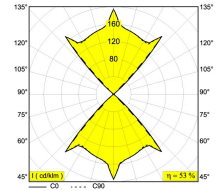

[Weblink](#)

Beschikbare kleuren: ALU GRIJS (278 27 22 A)
DONKERGRIJS (278 27 22 N)

INCL.2 x LENS
INCL.2 x LED WHITE 1,6W / CRI>80 / 3000K
INCL.LED POWER SUPPLY 500mA-DC

LED Technics: Lichtbron: 336 lm // 3 W // 117 lm/W
Luminaire: 178 lm // 4 W // 48 lm/W

120-240V / 50-60Hz

Klasse: I

Gewicht: 1.2 KG
Protection level: IP55
Minimumafstand: n.v.t.

Voor gedetailleerde installatie-instructies, raadpleeg de handleiding: [278_27_24_HAND.pdf](#)

VISION OUT LED WW

278 27 22