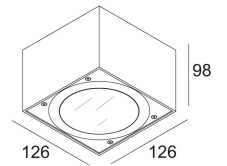

Date _____

Name _____

Client _____

Project Name _____

Quote# _____

Type/Quantity _____

Specification Sheet

VISION OUT LED WW 278 27 22

[Weblink](#)

Beschikbare kleuren: ALU GRIJS (278 27 22 A)
DONKERGRIJS (278 27 22 N)

INCL.2 x LENS
INCL.2 x LED WHITE 1,6W / CRI>80 / 3000K
INCL.LED POWER SUPPLY 500mA-DC

LED Technics: Lichtbron: 336 lm // 3 W // 117 lm/W
Luminaire: 178 lm // 4 W // 48 lm/W

120-240V / 50-60Hz

Klasse: I

Gewicht: 1.2 KG
Protection level: IP55
Minimumafstand: n.v.t.

Voor gedetailleerde installatie-instructies, raadpleeg de handleiding: [278_27_24_HAND.pdf](#)