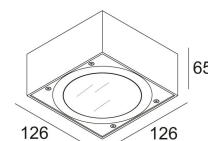

Date

Name

Client

Project Name

Quote#

Type/Quantity

VISION S OUT LED WW**278 26 22**[Lien web](#)

Coloris disponibles: ALU GRIS (278 26 22 A)
GRIS FONCE (278 26 22 N)

Poids: 1.1 KG

Niveau de protection: IP55

Distance minimale: indisp.

Pour obtenir des instructions d'installation détaillées, Consultez le manuel svp [278 26 24 02 HAND.pdf](#)

VISION S OUT LED WW
278 26 22