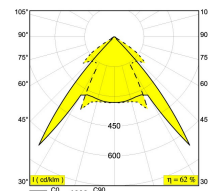

Date

Name

Client

Project Name

Quote#

Type/Quantity

VISION S OUT LED WW**278 26 22**[Lien web](#)

Coloris disponibles: ALU GRIS (278 26 22 A)
GRIS FONCE (278 26 22 N)

INCL.1 x LENS
INCL.2 x LED WHITE 1,6W / CRI>80 / 3000K
INCL.LED POWER SUPPLY 500mA-DC

Technics LED: Source lumineuse: 336 lm // 3 W // 117 lm/W
Luminaire: 208 lm // 4 W // 57 lm/W

120-240V / 50-60Hz

Classe: II

Poids: 1.1 KG

Niveau de protection: IP55

Distance minimale: indisp.

Pour obtenir des instructions d'installation détaillées, Consultez le manuel svp [278 26 24 02 HAND.pdf](#)

VISION S OUT LED WW
278 26 22