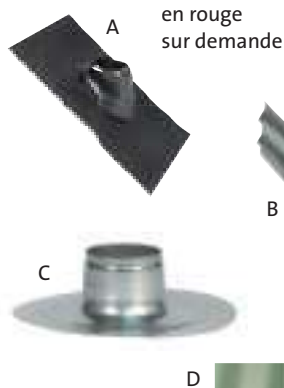

Tuiles 25°-45° + plaque à coller

A en rouge sur demande

B

C

D

Ø 110 et Ø 131

description

photo

numéro d'article

tuile universelle Ubiflex 131

A

174003

1

100

tuile universelle plomb 131

B

171960

1

36

tuile universelle plomb 131 noir

172413

1

100

tuile universelle plomb 131 terracotta

171954

1

plaque à coller aluminium Ø 110

C

146122

1

plaque à coller aluminium Ø 131

C

146256

1

80

Flexub standard EPDM 110-170

D

702781

1

Ø 166

description

photo

numéro d'article

tuile universelle Ubiflex 166

A

174013

1

32

tuile universelle plomb 166

B

171941

1

36

tuile universelle plomb 166 noir

172415

1

36

plaque à coller aluminium 17 cm haut

C

169927

1

105

Flexub Standard 160-300

D

702782

1

* autres pentes * autres types de tuiles * autres exécutions Flexub voir Etanchéité à l'eau

*Ventub 110, 131 & 166 et tuile universelle Ubiflex 131 & 166 en rouge sur demande

Passage de toit Ventub 110/700 HD incl.