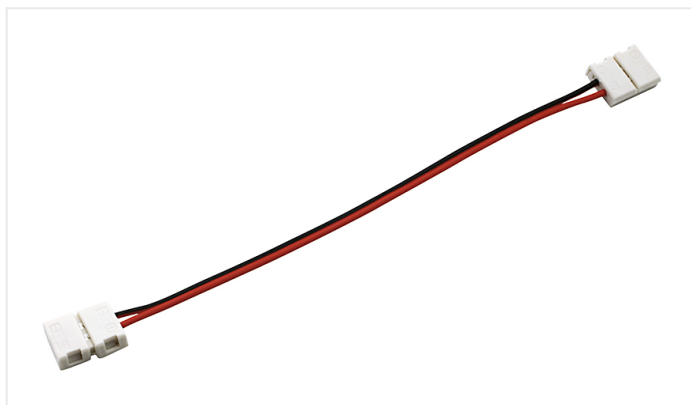

Connecteur de câble

IP 20

Référence	L62EC03
Prix excl. TVA	€ 3,00