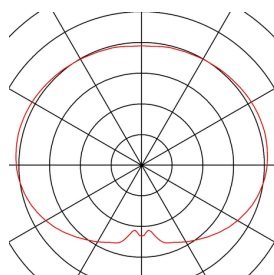

## Lampadaire Outdoor ROTOBALL FLOOR 50

TC-(D,H,T,Q)SE, IP44, sphère, blanc, Ø 50 cm, max. 24 W

Le ROTOBALL FLOOR 50 est idéal pour mettre en scène votre jardin. Que ce soit dans votre jardin de devant, sur la terrasse ou au jardin, ce luminaire boule crée une ambiance chaleureuse à l'aube ou en fin de soirée. Répartissez plusieurs boules ROTOBALL dans votre jardin et ceux-ci vont le métamorphoser en petite oasis lumineuse. Ce luminaire extérieur est un objet lumineux mobile, translucide, doté d'un abat-jour robuste fermé en plastique opale. Comme l'indice de protection est IP44 et le cordon d'alimentation est fourni, ce luminaire sera le point de mire dans votre jardin, peu importe où vous le placez.

### INFORMATIONS TECHNIQUES

N° art.	227221
Nombre de douilles	1
Code IP	IP 44
Classe de résistance aux chocs	IK 04
Résistance au choc	0.5 Joule
Montage	Mobile
Tension nominale primaire	220-240V ~50/60Hz
Indice de protection	I
Wattage	24 W
Coloris	blanc
Répartition de l'intensité lumineuse	rotosymétrique
Faisceau lumineux	direct - indirect
Diamètre	50 cm
Poids net	3.066 kg
Poids brut	4.99 kg
BIG WHITE, page	546