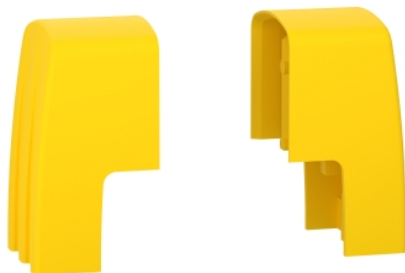

Fiche produit

Caractéristiques

A9XPE210

lot de 10 embouts 2 pôles pour Acti 9

Principales

Gamme	Acti9
Nom du produit	Linergy FH
Type de produit ou de composant	Cache latéral peigne
Catégorie d'accessoire, d'élément séparé	Accessoire d'isolation
Description des pôles	2P
Quantité du lot	Jeu de 10

Complémentaires

Couleur	Jaune
Compatibilité de gamme	Acti 9 Multi 9 (Multi 9 C60) C60H peigne de raccordement Multi 9 (Multi 9 C60) C60L peigne de raccordement Multi 9 (Multi 9 C60) C60N peigne de raccordement Multi 9 (Multi 9 C60) C60CTRL peigne de raccordement
Adapté pour jeu de barre	Découpable
Adapté au jeu de barre type distribution	2 L