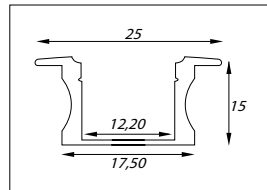

ALUMINIUM ECO LINE LED PROFIELEN (ALUMINIUM ECO LINE PROFILS LED)

Eco Line, inbouw (montage encastré)

Eco Line 7 mm

Inbouw

Montage encastré

- Inbouw aluminium LED profiel met **apart** te bestellen lens
- Gemaakt van geanodiseerd aluminium
- Zorgt zowel voor mechanische bescherming als koeling van de LED's
- Wordt geleverd per 2 meter
- Beschikbaar met transparante, semi-transparante of melkwitte lens
- Lens gemaakt uit UV-bestendig geëxtrudeerd polycarbonaat
- Eindkappen en montagebeugel apart te bestellen

Toepassingsgebieden: keukenkasten, interieurbouw, accentverlichting, winkelplanken, tentoonstellingen, etc.

- Profilé encastré LED d'aluminium avec une lentille à commander **séparément**
- Fabriqué en aluminium anodisé
- Assure à la fois la protection et le refroidissement des LED
- Livré par 2 mètres
- Disponible avec lentille Transparent, semi Transparent ou opale
- Objectif de polycarbonate extrudé résistant aux UV
- Embouts et support de montage à commander séparément

Domaines d'application: armoires de cuisine, éclairage d'accentuation, les rayons des magasins, expositions, etc.

46291130 Aluminium profiel
Profil aluminium € 12,50

4629110/ ..

Lenskleur
Couleur de lentille

- 0: Transparante lens, 2 meter € 9,75
  Lentille transparente, 2 mètre
- 1: Semi-transparante lens, 2 meter € 9,75
  Lentille semi transparente, 2 mètre
- 2: Melkwitte lens, 2 meter € 9,75
  Lentille opale, 2 mètre

Accessoires

Eindkap
Embout

46291131 € 2

Eindkap met draaddoorvoer
Embout avec fil d'alimentation

46291132 € 2

CE IP20 **5 JAAR GARANTIE**
ANS DE GARANTIE

Eco Line, 15 mm

Inbouw

Montage encastré