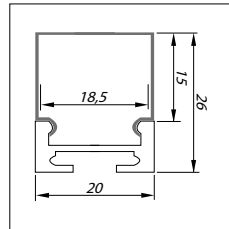

- Aluminium pendel LED profiel met **apart** te bestellen lens
- Gemaakt van geanodiseerd aluminium
- Zorgt zowel voor mechanische bescherming als koeling van de LED's
- Wordt geleverd per 2 meter
- Beschikbaar met melkwhite lens
- Lens gemaakt uit UV-bestendig geëxtrudeerd polycarbonaat
- Eindkappen en montagebeugel apart te bestellen

Toepassingsgebieden: keukenkasten, interieurbouw, accentverlichting, winkelplanken, tentoonstellingen, etc.

- Profil aluminium suspendu avec lentille à commander **séparément**
- Fabriqué en aluminium anodisé
- Assure à la fois la protection et le refroidissement des LED
- Livré par 2 mètres
- Disponible avec lentille opale
- Objectif de polycarbonate extrudé résistant aux UV
- Embouts et support de montage à commander séparément

Domaines d'application: armoires de cuisine, éclairage d'accentuation, les rayons des magasins, expositions, etc.

46291180 Aluminium profiel
Profil aluminium € 18

4629118/ ..
Lenskleur
Couleur de lentille
7: Melkwhite lens, 2 meter
Lentille opale, 2 mètre

€ 9,75