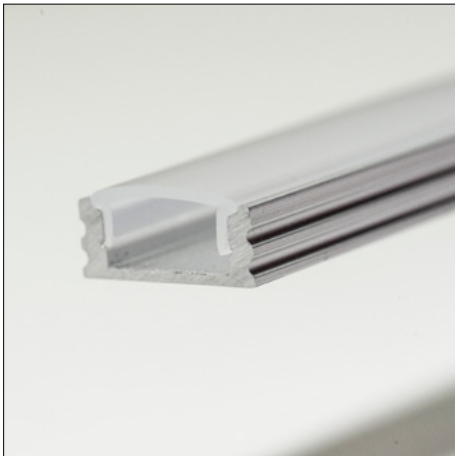

Eco Line 7 mm

Opbouw
Montage apparent

- Opbouw aluminium LED profiel met **apart** te bestellen lens
- Gemaakt van geanodiseerd aluminium
- Zorgt zowel voor mechanische bescherming als koeling van de LED's
- Wordt geleverd per 2 meter
- Beschikbaar met transparante, semi-transparante of melkwitte lens
- Lens gemaakt uit UV-bestendig geëxtrudeerd polycarbonaat
- Eindkappen en montagebeugel apart te bestellen

Toepassingsgebieden: keukenkasten, interieurbouw, accentverlichting, winkelplanken, tentoonstellingen, etc.

- Profilé déagagé LED d'aluminium avec une lentille à commander **séparément**
- Fabriqué en aluminium anodisé
- Assure à la fois la protection et le refroidissement des LED
- Livré par 2 mètres
- Disponible avec lentille Transparent, semi Transparent ou opale
- Objectif de polycarbonate extrudé résistant aux UV
- Embouts et support de montage à commander séparément