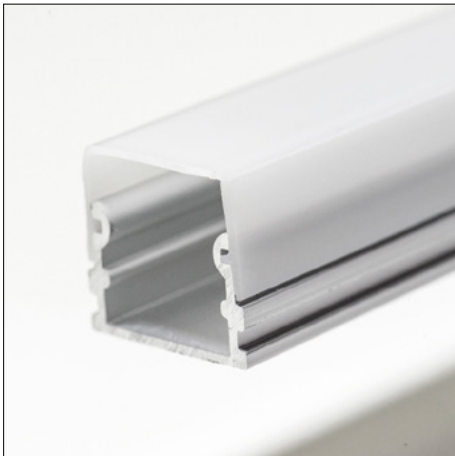

Eco Line 21 mm

Opbouw

Montage apparent

CE IP20

- Opbouw aluminium LED profiel met **apart** te bestellen lens
- Gemaakt van geanodiseerd aluminium
- Zorgt zowel voor mechanische bescherming als koeling van de LED's
- Wordt geleverd per 2 meter
- Beschikbaar met melkwhite lens
- Lens gemaakt uit UV-bestendig geëxtrudeerd polycarbonaat
- Eindkappen en montagebeugel apart te bestellen

Toepassingsgebieden: keukenkasten, interieurbouw, accentverlichting, winkelplanken, tentoonstellingen, etc.

- Profilé déagagé LED d'aluminium avec une lentille à commander **séparément**
- Fabriqué en aluminium anodisé
- Assure à la fois la protection et le refroidissement des LED
- Livré par 2 mètres
- Disponible avec lentille opale
- Objectif de polycarbonate extrudé résistant aux UV
- Embouts et support de montage à commander séparément

Domaines d'application: armoires de cuisine, éclairage d'accentuation, les rayons des magasins, expositions, etc..

46291150

Aluminium profiel
Profil aluminium

€ 15

4629110/ ..

Lenskleur
Couleur de lentille

5: Melkwhite lens, 2 meter
Lentille opale, 2 mètre

Accessoires

€ 9,75

Eindkap
Embout

46291151

€ 2

Eindkap met draaddoorvoer
Embout avec fil d'alimentation

46291152

€ 2

RVS montagebeugel
Support the fixation d'acier inox

46291153

€ 2