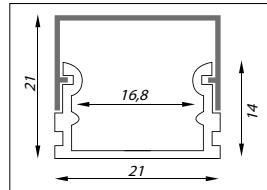

Eco Line 21 mm

Opbouw

Montage apparent

CE IP20

- Opbouw aluminium LED profiel met **apart** te bestellen lens
- Gemaakt van geanodiseerd aluminium
- Zorgt zowel voor mechanische bescherming als koeling van de LED's
- Wordt geleverd per 2 meter
- Beschikbaar met melkwhite lens
- Lens gemaakt uit UV-bestendig geëxtrudeerd polycarbonaat
- Eindkappen en montagebeugel apart te bestellen

Toepassingsgebieden: keukenkasten, interieurbouw, accentverlichting, winkelplanken, tentoonstellingen, etc.

- Profilé déagagé LED d'aluminium avec une lentille à commander **séparément**
- Fabriqué en aluminium anodisé
- Assure à la fois la protection et le refroidissement des LED
- Livré par 2 mètres
- Disponible avec lentille opale
- Objectif de polycarbonate extrudé résistant aux UV
- Embouts et support de montage à commander séparément

Domaines d'application: armoires de cuisine, éclairage d'accentuation, les rayons des magasins, expositions, etc..

46291150

Aluminium profiel
Profil aluminium

€ 15

4629110/ ..

Lenskleur
Couleur de lentille

5: Melkwhite lens, 2 meter
Lentille opale, 2 mètre

Accessoires

€ 9,75

Eindkap
Embout

46291151

€ 2

Eindkap met draaddoorvoer
Embout avec fil d'alimentation

46291152

€ 2

RVS montagebeugel
Support the fixation d'acier inox

46291153

€ 2