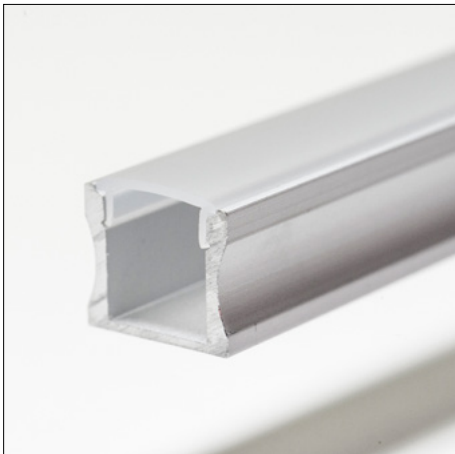

Toepassingsgebieden: keukenkasten, interieurbouw, accentverlichting, winkelplanken, tentoonstellingen, etc.

- Profilé déagagé LED d'aluminium avec une lentille à commander **séparément**
- Fabriqué en aluminium anodisé
- Assure à la fois la protection et le refroidissement des LED
- Livré par 2 mètres
- Disponible avec lentille Transparent, semi Transparent ou opale
- Objectif de polycarbonate extrudé résistant aux UV
- Embouts et support de montage à commander séparément

Domaines d'application: armoires de cuisine, éclairage d'accentuation, les rayons des magasins, expositions, etc.

46291110 Aluminium profiel
Profil aluminium € 8,75 ✓

4629110/ ..

Lenskleur
Couleur de lentille

- 0: Transparante lens, 2 meter
  Lentille transparente, 2 mètre
- 1: Semi-transparante lens, 2 meter
  Lentille semi transparente, 2 mètre
- 2: Melkwitte lens, 2 meter
  Lentille opale, 2 mètre

Accessoires

Eindkap
Embout

46291111

€ 2 ✓

Eindkap met draaddoorvoer
Embout avec fil d'alimentation

46291112

€ 2 ✓

Montagebeugel kunststof
Support de montage en plastic

46291113

€ 2 ✓

VOORRAADARTIKEL
ARTICLE EN STOCK

5 JAAR GARANTIE
ANS DE GARANTIE