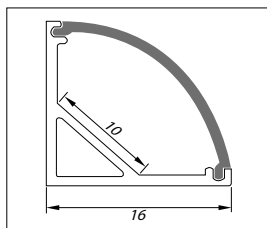

ALUMINIUM ECO LINE LED PROFIELEN (ALUMINIUM ECO LINE PROFILS LED)

Eco Line, opbouw (montage apparent)

Eco Line 16 mm
Opbouw, Hoekprofiel Rond
Montage apparent, Profil d'angle rond

CE IP20

- Opbouw aluminium LED profiel met **apart** te bestellen lens
- Gemaakt van geanodiseerd aluminium
- Zorgt zowel voor mechanische bescherming als koeling van de LED's
- Wordt geleverd per 2 meter
- Beschikbaar met transparante of melkwhite lens
- Lens gemaakt uit UV-bestendig geëxtrudeerd polycarbonaat
- Eindkappen en montagebeugel apart te bestellen

Toepassingsgebieden: keukenkasten, interieurbouw, accentverlichting, winkelplanken, tentoonstellingen, etc.

- Profilé déagagé LED d'aluminium avec une lentille à commander **séparément**
- Fabriqué en aluminium anodisé
- Assuré à la fois la protection et le refroidissement des LED
- Livré par 2 mètres
- Disponible avec lentille Transparent ou opale
- Objectif de polycarbonate extrudé résistant aux UV
- Embouts et support de montage à commander séparément

Domaines d'application: armoires de cuisine, éclairage d'accentuation, les rayons des magasins, expositions, etc.

46291160 Aluminium profiel
Profil aluminium € 15

4629116/ ..

Lenskleur
Couleur de lentille

- 5: Transparante lens, 2 meter
  Lentille transparente, 2 mètre
- 7: Melkwhite lens, 2 meter
  Lentille opale, 2 mètre

€ 9,75

€ 9,75

Accessoires

Eindkap
Embout

46291161

€ 2

Eindkap met draaddoorvoer
Embout avec fil d'alimentation

46291162

€ 2

Montagebeugel kunststof
Support de montage en plastic

46291163

€ 2

VOORRAADARTIKEL
ARTICLE EN STOCK

5 JAAR GARANTIE
ANS DE GARANTIE

Eco Line 16 mm
Opbouw, Hoekprofiel Rechthoekig
Montage apparent, Profil d'angle rectangulaire