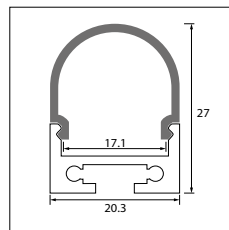

- Opbouw aluminium LED profiel met **apart** te bestellen lens
- Gemaakt van geanodiseerd aluminium
- Zorgt zowel voor mechanische bescherming als koeling van de LED's
- Wordt geleverd per 2 meter
- Beschikbaar met melkwhite lens
- Lens gemaakt uit UV-bestendig geëxtrudeerd polycarbonaat
- Eindkappen en montagebeugel apart te bestellen

Toepassingsgebieden: keukenkasten, interieurbouw, accentverlichting, winkelplanken, tentoonstellingen, etc.

- Profilé dégaagé LED d'aluminium avec une lentille à commander **séparément**
- Fabriqué en aluminium anodisé
- Assure à la fois la protection et le refroidissement des LED
- Livré par 2 mètres
- Disponible avec lentille opale
- Objectif de polycarbonate extrudé résistant aux UV
- Embouts et support de montage à commander séparément

Domaines d'application: armoires de cuisine, éclairage d'accentuation, les rayons des magasins, expositions, etc.

46291190 Aluminium profiel
Profil aluminium € 18

4629119/ ..
Lenskleur
Couleur de lentille
7: Melkwhite lens, 2 meter
Lentille opale, 2 mètre

€ 9,75