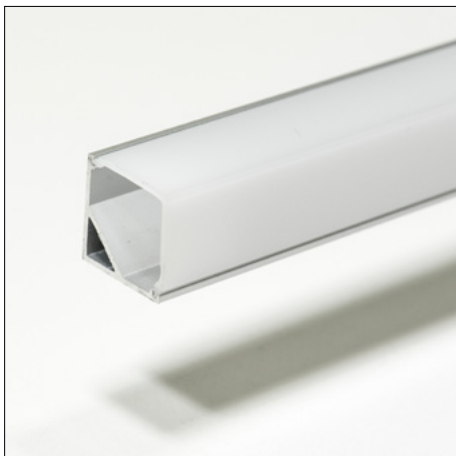

- Opbouw aluminium LED profiel met **apart** te bestellen lens
- Gemaakt van geanodiseerd aluminium
- Zorgt zowel voor mechanische bescherming als koeling van de LED's
- Wordt geleverd per 2 meter
- Beschikbaar met transparante of melkwhite lens
- Lens gemaakt uit UV-bestendig geëxtrudeerd polycarbonaat
- Eindkappen en montagebeugel apart te bestellen

Toepassingsgebieden: keukenkasten, interieurbouw, accentverlichting, winkelplanken, tentoonstellingen, etc.

- Profilé déagagé LED d'aluminium avec une lentille à commander **séparément**
- Fabriqué en aluminium anodisé
- Assuré à la fois la protection et le refroidissement des LED
- Livré par 2 mètres
- Disponible avec lentille Transparent ou opale
- Objectif de polycarbonate extrudé résistant aux UV
- Embouts et support de montage à commander séparément

Domaines d'application: armoires de cuisine, éclairage d'accentuation, les rayons des magasins, expositions, etc.

46291160 Aluminium profiel
Profil aluminium € 15

4629116/ ..

Lenskleur
Couleur de lentille

- 5: Transparante lens, 2 meter
  Lentille transparente, 2 mètre
- 7: Melkwhite lens, 2 meter
  Lentille opale, 2 mètre

€ 9,75

€ 9,75

Accessoires

Eindkap
Embout

46291161

€ 2

Eindkap met draaddoorvoer
Embout avec fil d'alimentation

46291162

€ 2

Montagebeugel kunststof
Support de montage en plastic

46291163

€ 2

VOORRAADARTIKEL
ARTICLE EN STOCK

5 JAAR GARANTIE
ANS DE GARANTIE

Eco Line 16 mm
Opbouw, Hoekprofiel Rechthoekig
Montage apparent, Profil d'angle rectangulaire