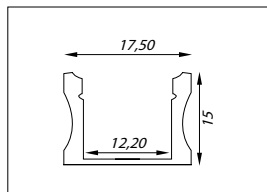

ALUMINIUM ECO LINE LED PROFIELEN (ALUMINIUM ECO LINE PROFILS LED)

Eco Line, opbouw (montage apparent)

Eco Line 7 mm

Opbouw
Montage apparent

- Opbouw aluminium LED profiel met **apart** te bestellen lens
- Gemaakt van geanodiseerd aluminium
- Zorgt zowel voor mechanische bescherming als koeling van de LED's
- Wordt geleverd per 2 meter
- Beschikbaar met transparante, semi-transparante of melkwitte lens
- Lens gemaakt uit UV-bestendig geëxtrudeerd polycarbonaat
- Eindkappen en montagebeugel apart te bestellen

Toepassingsgebieden: keukenkasten, interieurbouw, accentverlichting, winkelplanken, tentoonstellingen, etc.

- Profilé déagagé LED d'aluminium avec une lentille à commander **séparément**
- Fabriqué en aluminium anodisé
- Assure à la fois la protection et le refroidissement des LED
- Livré par 2 mètres
- Disponible avec lentille Transparent, semi Transparent ou opale
- Objectif de polycarbonate extrudé résistant aux UV
- Embouts et support de montage à commander séparément

Domaines d'application: armoires de cuisine, éclairage d'accentuation, les rayons des magasins, expositions, etc.

46291110 Aluminium profiel
Profil aluminium € 8,75 ✓

4629110/ ..

Lenskleur
Couleur de lentille

- 0: Transparante lens, 2 meter
  Lentille transparente, 2 mètre
- 1: Semi-transparante lens, 2 meter
  Lentille semi transparente, 2 mètre
- 2: Melkwitte lens, 2 meter
  Lentille opale, 2 mètre

Accessoires

Eindkap
Embout

46291111

€ 2 ✓

Eindkap met draaddoorvoer
Embout avec fil d'alimentation

46291112

€ 2 ✓

Montagebeugel kunststof
Support de montage en plastic

46291113

€ 2 ✓

VOORRAADARTIKEL
ARTICLE EN STOCK

5 JAAR GARANTIE
ANS DE GARANTIE

Eco Line, 15 mm

Opbouw
Montage apparent