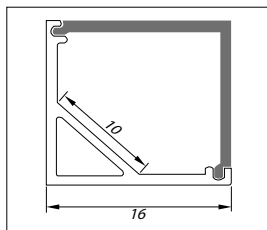

46291162

€ 2

Montagebeugel kunststof
Support de montage en plastic

46291163

€ 2

VOORRAADARTIKEL
ARTICLE EN STOCK

5 JAAR GARANTIE
ANS DE GARANTIE

Eco Line 16 mm
Opbouw, Hoekprofiel Rechthoekig
Montage apparent, Profil d'angle rectangulaire