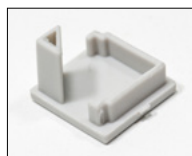

- Opbouw aluminium LED profiel met **apart** te bestellen lens
- Gemaakt van geanodiseerd aluminium
- Zorgt zowel voor mechanische bescherming als koeling van de LED's
- Wordt geleverd per 2 meter
- Beschikbaar met transparante of melkwhite lens
- Lens gemaakt uit UV-bestendig geëxtrudeerd polycarbonaat
- Eindkappen en montagebeugel apart te bestellen

Toepassingsgebieden: keukenkasten, interieurbouw, accentverlichting, winkelplanken, tentoonstellingen, etc.

- Profilé déagagé LED d'aluminium avec une lentille à commander **séparément**
- Fabriqué en aluminium anodisé
- Assuré à la fois la protection et le refroidissement des LED
- Livré par 2 mètres
- Disponible avec lentille Transparent ou opale
- Objectif de polycarbonate extrudé résistant aux UV
- Embouts et support de montage à commander séparément

Domaines d'application: armoires de cuisine, éclairage d'accentuation, les rayons des magasins, expositions, etc.

46291160 Aluminium profiel
Profil aluminium € 15

4629117/ ..

Lenskleur
Couleur de lentille

- 5: Transparante lens, 2 meter
  Lentille transparente, 2 mètre
- 7: Melkwhite lens, 2 meter
  Lentille opale, 2 mètre

€ 9,75

€ 9,75

Accessoires

Eindkap
Embout

46291171

€ 2