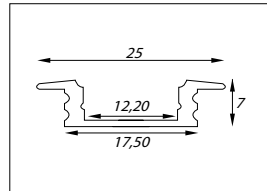

ALUMINIUM ECO LINE LED PROFIELEN (ALUMINIUM ECO LINE PROFILS LED)

Eco Line, inbouw (montage encastré)

Eco Line 7 mm

Inbouw

Montage encastré

- Inbouw aluminium LED profiel met **apart** te bestellen lens
- Gemaakt van geanodiseerd aluminium
- Zorgt zowel voor mechanische bescherming als koeling van de LED's
- Wordt geleverd per 2 meter
- Beschikbaar met transparante, semi-transparante of melkwitte lens
- Lens gemaakt uit UV-bestendig geëxtrudeerd polycarbonaat
- Eindkappen en montagebeugel apart te bestellen