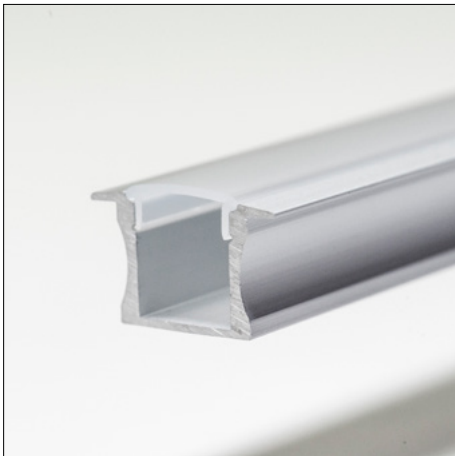

Toepassingsgebieden: keukenkasten, interieurbouw, accentverlichting, winkelplanken, tentoonstellingen, etc.

- Profilé encastré LED d'aluminium avec une lentille à commander **séparément**
- Fabriqué en aluminium anodisé
- Assure à la fois la protection et le refroidissement des LED
- Livré par 2 mètres
- Disponible avec lentille Transparent, semi Transparent ou opale
- Objectif de polycarbonate extrudé résistant aux UV
- Embouts et support de montage à commander séparément

Domaines d'application: armoires de cuisine, éclairage d'accentuation, les rayons des magasins, expositions, etc.

46291130 Aluminium profiel
Profil aluminium € 12,50

4629110/ ..

Lenskleur
Couleur de lentille

- 0: Transparante lens, 2 meter € 9,75
  Lentille transparente, 2 mètre
- 1: Semi-transparante lens, 2 meter € 9,75
  Lentille semi transparente, 2 mètre
- 2: Melkwitte lens, 2 meter € 9,75
  Lentille opale, 2 mètre

Accessoires

Eindkap
Embout

46291131 € 2

Eindkap met draaddoorvoer
Embout avec fil d'alimentation

46291132 € 2

CE IP20 **5 JAAR GARANTIE**
ANS DE GARANTIE