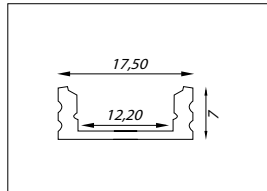

ALUMINIUM ECO LINE LED PROFIELEN (ALUMINIUM ECO LINE PROFILS LED)

Eco Line, opbouw (montage apparent)

Eco Line 7 mm

Opbouw
Montage apparent

- Opbouw aluminium LED profiel met **apart** te bestellen lens
- Gemaakt van geanodiseerd aluminium
- Zorgt zowel voor mechanische bescherming als koeling van de LED's
- Wordt geleverd per 2 meter
- Beschikbaar met transparante, semi-transparante of melkwitte lens
- Lens gemaakt uit UV-bestendig geëxtrudeerd polycarbonaat
- Eindkappen en montagebeugel apart te bestellen

Toepassingsgebieden: keukenkasten, interieurbouw, accentverlichting, winkelplanken, tentoonstellingen, etc.

- Profilé déagagé LED d'aluminium avec une lentille à commander **séparément**
- Fabriqué en aluminium anodisé
- Assure à la fois la protection et le refroidissement des LED
- Livré par 2 mètres
- Disponible avec lentille Transparent, semi Transparent ou opale
- Objectif de polycarbonate extrudé résistant aux UV
- Embouts et support de montage à commander séparément

Domaines d'application: armoires de cuisine, éclairage d'accentuation, les rayons des magasins, expositions, etc.

46291110 Aluminium profiel
Profil aluminium € 8,75 ✓

4629110/ ..

Lenskleur
Couleur de lentille

- 0: Transparante lens, 2 meter
  Lentille transparente, 2 mètre
- 1: Semi-transparante lens, 2 meter
  Lentille semi transparente, 2 mètre
- 2: Melkwitte lens, 2 meter
  Lentille opale, 2 mètre

Accessoires

Eindkap
Embout

46291111

€ 2 ✓

Eindkap met draaddoorvoer
Embout avec fil d'alimentation

46291112

€ 2 ✓

Montagebeugel kunststof
Support de montage en plastic

46291113

€ 2 ✓

VOORRAADARTIKEL
ARTICLE EN STOCK

5 JAAR GARANTIE
ANS DE GARANTIE

Eco Line, 15 mm

Opbouw
Montage apparent