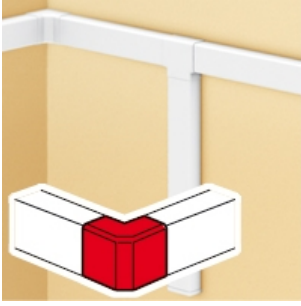

### Caractéristiques

<p><b>Description de facturation:</b> Angle extérieur 85 x 50 mm DLP sans halogène</p> <p><b>Serie/Type:</b> DLP Halogen-free</p> <p><b>Fabricant:</b> Legrand</p> <p><b>Groupe produit:</b> 71</p>	<p><b>Code marchandise:</b> 39259020</p> <p><b>EAN-code:</b> 3245066117218</p> <p><b>Poids net:</b> 0,121 Kg</p>	<p><b>Emballage mini:</b> 5</p> <p><b>Assortiment Clé:</b> C</p>
<p><b>largeur:</b> 85 mm</p> <p><b>profondeur:</b> 50 mm</p> <p><b>nombre de parties supérieures:</b> 0</p> <p><b>largeur de la partie supérieure 1:</b> 85 mm</p> <p><b>symétrique:</b> Oui</p> <p><b>modèle:</b> capot moulé</p>	<p><b>angle:</b> 60 - 120 °</p> <p><b>matériau:</b> plastique</p> <p><b>qualité du matériau:</b> autre</p> <p><b>sans halogène:</b> Oui</p> <p><b>traitement de surface:</b> non traité</p> <p><b>type de montage des parties supérieures:</b> global</p> <p><b>avec agrafe pour tenue de câble:</b> Non</p>	<p><b>couleur:</b> blanc</p> <p><b>numéro RAL:</b> 9010</p> <p><b>film de protection:</b> Non</p> <p><b>avec connecteur de conduit:</b> Non</p> <p><b>perforation de montage dans le sol:</b> Non</p>

### Images

Angle extérieur 85x50mm DLP sans halogène