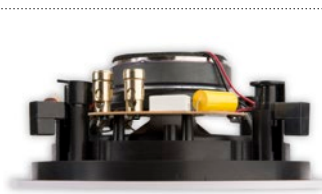

# HPRO525

Détendez l'atmosphère. En finnois, Happi signifie l'oxygène, le plein air. La HPRO525 est le compagnon idéal. Elle crée l'ambiance idéale pour relâcher la pression. Au propre comme au figuré. Grâce au woofer en aluminium et au tweeter orientable, chaque détail acoustique prend de l'ampleur.

Relâcher la pression dans la salle de bains ? La HPRO525 sait comment faire !

## CARACTÉRISTIQUES

portée	<50 m <sup>2</sup>
fibre	chaleureux
système	2 voies coaxial
woofer	5,25" cône alu. bord caoutchouc
tweeter	0,75" dôme pivotant néodyme alu.
puissance max.	60 W
sensibilité	88 dB
impédance	8 Ω
plage de fréquences	50 Hz - 20 kHz
dim. de découpe (Ø)	180 mm
dimensions (Ø x d)	200 x 70 mm
poids / pièce	1,10 kg
boîtier	ABS
couleur	blanc
compléments	peut être peint tweeter pivotant résistant aux éclaboussures
options	KITR02