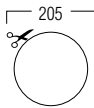

## DIMENSIONS

## CARACTÉRISTIQUES

portée	<50 m <sup>2</sup>
timbre	chaleureux
système	2-way coaxial
woofer	6,5" cône alu. bord caoutchouc
tweeter	0,75" dôme pivotant néodyme alu.
puissance max.	80 W
sensibilité	88 dB
impédance	8 Ω
plage de fréquences	50 Hz - 20 kHz
dim. de découpe (Ø)	205 mm
dimensions (Ø x d)	230 x 85 mm
poids / pièce	1,25 kg
boîtier	ABS
couleur	blanc
compléments	peut être peint tweeter pivotant résistant aux éclaboussures
options	KITRO3