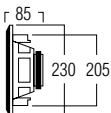

## DIMENSIONS

## CARACTÉRISTIQUES

portée	<50 m <sup>2</sup>
timbre	chaleureux
système	2-way coaxial
woofer	6,5" cône alu. bord caoutchouc
tweeter	0,75" dôme pivotant néodyme alu.
puissance max.	80 W
sensibilité	88 dB
impédance	8 Ω
plage de fréquences	50 Hz - 20 kHz
dim. de découpe (Ø)	205 mm
dimensions (Ø x d)	230 x 85 mm
poids / pièce	1,25 kg
boîtier	ABS
couleur	blanc
compléments	peut être peint tweeter pivotant résistant aux éclaboussures
options	KITRO3