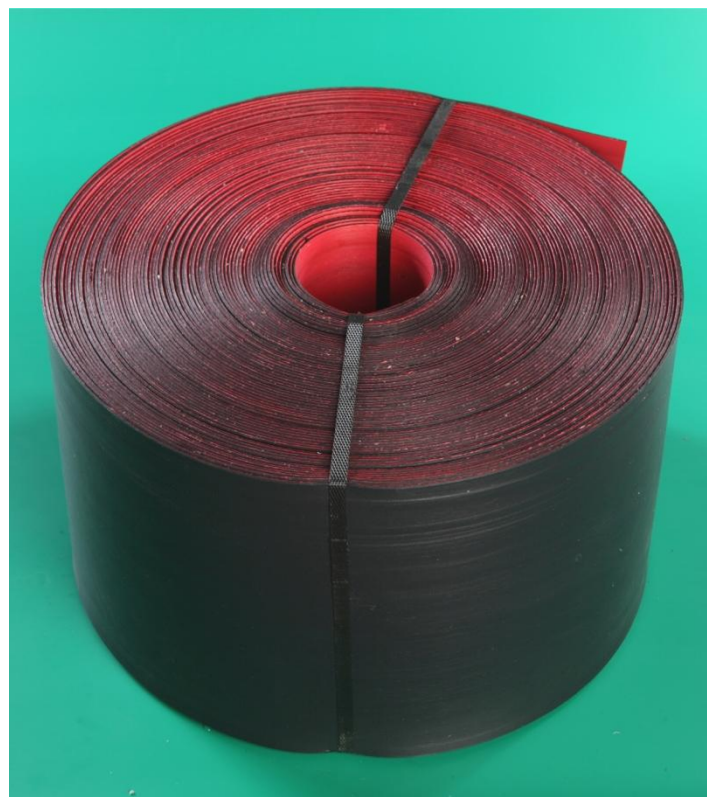

COUVRE-CABLES PLATS COULEUR BRIQUE PE-HD
PLATTE KABELBESCHERMERS KLEUR BRUIN-ROOD
PE-HD
CABLE COVER PE-HD RED-BROWN COLOUR

REF	DIMENSIONS – AFMETINGEN – SIZES	POIDS – GEWICHT – WEIGHT
CCR22020	50 m – 220 mmX2mm	23,850 kg