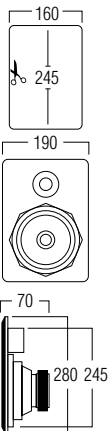

# HPRE650

En finnois, Happi signifie l'oxygène, le plein air. Happi caractérise toute la série, car il reflète le confort absolu dans un design parfait. La HPRE650 a sa place dans toutes les pièces. Le driver de 6,5" avec tweeter orientable séparé reproduit chaque note avec une précision inouïe. À l'intérieur comme à l'extérieur.

## DIMENSIONS

## CARACTÉRISTIQUES

portée	<50 m <sup>2</sup>
fimbre	chaleureux
système	2 voies
woofer	5,25" cône alu. bord caoutchouc
tweeter	0,75" dôme pivotant néodyme alu.
puissance max.	60 W
sensibilité	88 dB
impédance	8 Ω
plage de fréquences	50 Hz - 20 kHz
dim. de découpe (Ø)	245 x 160 mm
dimensions (Ø x d)	280 x 190 x 70 mm
poids / pièce	1,5 kg
boîtier	ABS
couleur	blanc
compléments	peut être peint tweeter pivotant résistant aux éclaboussures
options	KITRE2