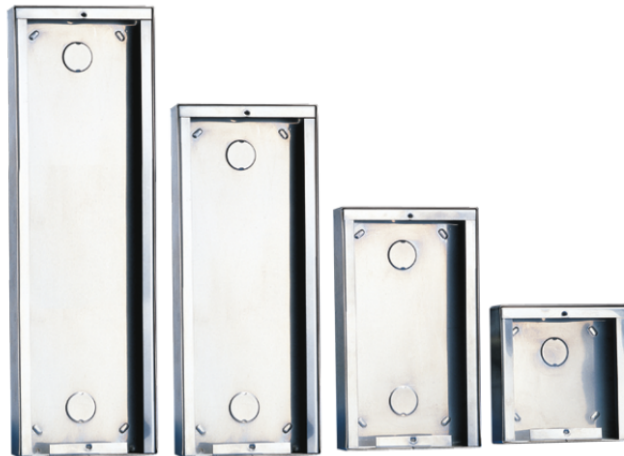

3316/1

POWERCOM BOITIER INOX MONTAGE APPARENT , 1 MODULE

Boîtier mural en acier inox. 1 module. Dimensions: 123x123x32,5 mm

3316/1

POWERCOM BOITIER INOX MONTAGE APPARENT , 1 MODULE

Hauteur (mm)	123
Largeur (mm)	123
Profondeur (mm)	32.5

DONNÉES GÉNÉRALES

Coloris	Gris
---------	------

COMPATIBILITÉ

Système audio/vidéo Simplebus 2	Oui
Système audio Simplebus 2	Oui
Système de Contrôle d'Accès	Oui
Système traditionnel	Oui
Système simplifié	Oui
Système Comelbus	Oui
Système Comtel	Oui