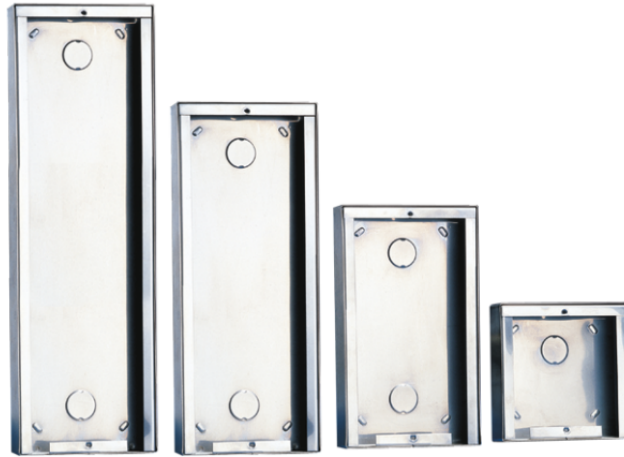

## **POWERCOM BOITIER INOX MONTAGE APPARENT , 3MODULES**

Boîtier mural en acier inox. 3 modules. Dimensions: 123x303x32,5 mm

**3316/3**

## POWERCOM BOITIER INOX MONTAGE APPARENT , 3MODULES

Hauteur (mm)	303
Largeur (mm)	123
Profondeur (mm)	32.5