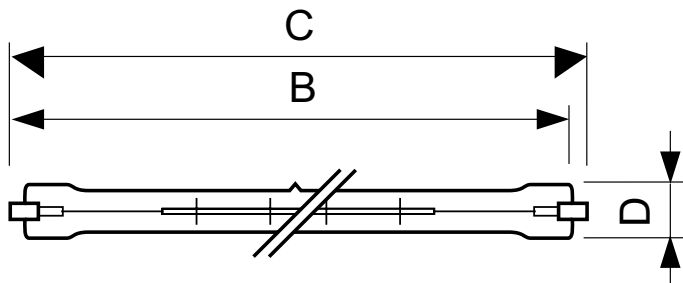

Plusline forte puissance

Local Code	PLUSLINE1500
Unité d'emballage	1
Conditionnement par carton	10
Code industriel (12NC)	923932243203

Poids net (pièce)	0,021 kg
ILCOS Code	HDG//RS-1500-230-R7s-250,7

Schéma dimensionnel

Product	D (max)	B (max)	B	B (min)	C (max)
Plusline Large 1500W R7s 230V 1CT/10	11 mm	252,3 mm	250,7 mm	249,1 mm	254,1 mm

DEBig 1500W R7s 230V T11 CL