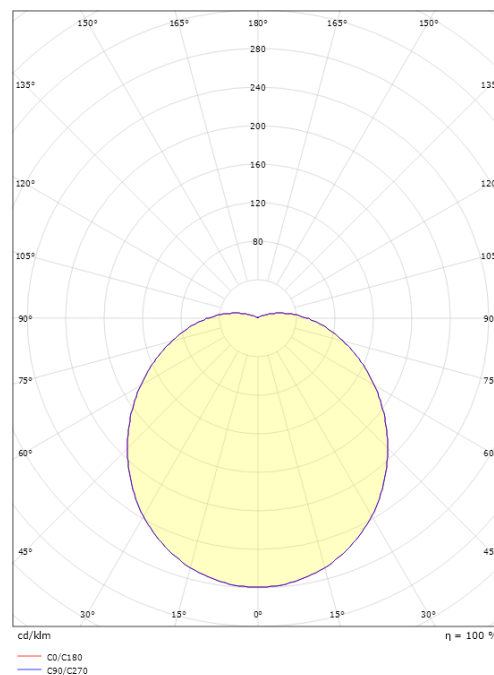

Primo 1100 Graphite 740lm 3000K Ra>80 Capteur

Codes-articles: 643571
EAN: 7021986435719

Électrique

Wattage: 11,5W
System wattage: 11.5W
Tension: 230V
Nombre maximal de luminaires par disjoncteur: B10: 33, B16: 52, C10: 40, C16: 64

Source lumineuse

Type de source lumineuse: LED
Source lumineuse incluse: Oui
Luminous flux: 740lm
Efficacité: 64 lm/W
Température des couleurs: 3000K
Rendu des couleurs (CRI): Ra>80
Facteur MacAdams: SDCM: 3
Durée de vie: L70/B50>50,000
Distribution de la lumière: Directe
Optique: Plastic Opal
Faisceau: 120°

Contrôle/Dimming

Type: Capteur

Protection

Classe Isolation: Classe II
Classe de protection incendie: 850°C - 30s

Énergie et approbations

Classe énergétique (2021-): E

Matériaux et finition

Embase: Aluminium
Couleur: Graphite
Matériau de la verrine: Polycarbonate stabilisé aux UV

Montage/Connexion

Montage: Surface, Intérieur / Extérieurs
Module: 1100
Embayage: Bornier sans vis

Dimensions (mm)

Hauteur (mm) H: 120
Diameter (mm) D: 270
Profondeur (D): 120
Poids (kg) brutto/netto: 1.95 / 1.74

Emballage

Dimensions de l'emballage (mm): 270 x 270 x 120

7 0 2 1 9 8 6 4 3 5 7 1 9