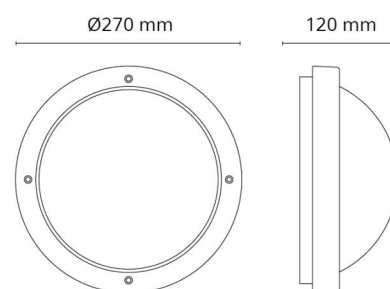

Montage/Connexion

Montage: Surface, Intérieur / Extérieurs
 Module: 1100
 Embayage: Bornier sans vis

Dimensions (mm)

Hauteur (mm) H: 120
 Diameter (mm) D: 270
 Profondeur (D): 120
 Poids (kg) brutto/netto: 1.95 / 1.74

Emballage

Dimensions de l'emballage (mm): 270 x 270 x 120

7 0 2 1 9 8 6 4 3 5 7 1 9