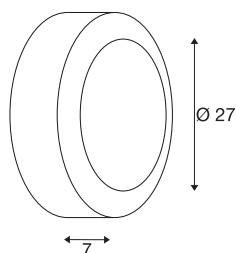

Applique et plafonnier outdoor BULAN

C35, IP44, rond, anthracite, verre satiné, max. 60 W

Applique et plafonnier rond BULAN, en aluminium. Indice de protection IP44, donc indiqué pour l'extérieur. La surface lumineuse en verre satiné est sertie par le boîtier laqué. Le raccordement électrique de la lampe disponible en plusieurs versions de couleur se fait directement au réseau 230 V.

INFORMATIONS TECHNIQUES

N° art.	229075
Nombre de douilles	1
Code IP	IP 44
Montage	Apparent
Infos de montage	Plafond, Mur
Tension nominale primaire	220-240V ~50/60Hz
Indice de protection	I
Wattage	60 W
Coloris	anthracite
Faisceau lumineux	direct
Hauteur	7 cm
Diamètre	27 cm
Poids net	1.523 kg
Poids brut	1.898 kg
BIG WHITE, page	691