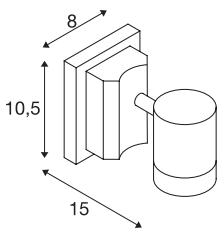

## Applique et plafonnier Outdoor MYRA WALL

à 1 lampe, QPAR51, IP55, gris argenté, max. 50 W

L'applique de la série MYRA sont en aluminium laqué et verre qui couvre l'ampoule ou les ampoules. La tête d'éclairage est pivotante et inclinable. L'indice de protection IP55 signifie que ce luminaire peut être placé à l'extérieur. Le raccordement électrique de la lampe disponible en plusieurs versions de couleur se fait directement au réseau 230 V. La série MYRA comporte également des lampadaires et des éclairages displays. Son usage est donc universel.

### INFORMATIONS TECHNIQUES

N° art.	233104
Nombre de douilles	1
Plage d'inclinaison	45 °
Plage de pivotement horizontal	340 °
Pivotant ou inclinable	Rotatif et pivotant
Code IP	IP 55
Montage	Apparent
Infos de montage	Plafond, Mur
Tension nominale primaire	220-240V ~50/60Hz
Indice de protection	I
Wattage	50 W
Coloris	gris
Faisceau lumineux	direct
Largeur	8 cm
Hauteur	10.5 cm
Profondeur	15 cm
Diamètre	7 cm
Poids net	0.569 kg
Poids brut	0.642 kg
BIG WHITE, page	666