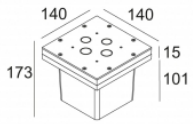

Lien web / Fiche techn.