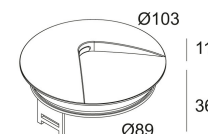

Quote#

---

Type/Quantity

---

**LOGIC F1**

**213 47 112**

[Lien web](#)

Forme/taille découpée: 93 mm

Profondeur d'encastrement: 40 mm

Coloris disponibles: ALU GRIS (213 47 112 A)

INCL. 1 x LED WHITE 0,6W / 3000K  
 EXCL. LED POWER SUPPLY 24V-DC  
 Not Dimmable  
 max. 600kg

Technics LED: Source lumineuse: 45 lm // 75 lm/W  
 Luminaire: 3 lm // 1 W // 2 lm/W