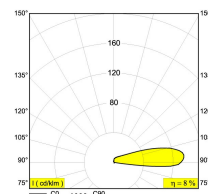

Quote#

---

Type/Quantity

---

**LOGIC F1**

**213 47 112**

[Lien web](#)

Forme/taille découpée: 93 mm