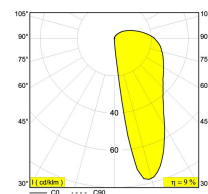

Quote#

---

Type/Quantity

---

**LOGIC MINI W R**

**304 30 12**

[Lien web](#)

Forme/taille découpée: 55 mm