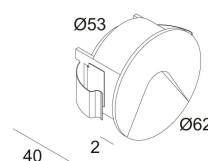

Quote#

---

Type/Quantity

---

**LOGIC MINI W R**

**304 30 12**

[Lien web](#)

Forme/taille découpée: 55 mm

Profondeur d'encastrement: 50 mm

Coloris disponibles: ALU GRIS (304 30 12 A)  
BLANC (304 30 12 W)

INCL.1 x LED WHITE 0,6W / 3000K / 40lm  
EXCL.LED POWER SUPPLY 24V-DC  
Not Dimmable

Technics LED: Source lumineuse: 45 lm // 67 lm/W  
Luminaire: 4 lm // 1 W // 2 lm/W

24V-DC

Classe: III

Poids: 0.2 KG

Niveau de protection: IP54

Distance minimale: indisponible.

Options: LED POWER SUPPLY 24V-DC  
CONCRETE BOX 188

Pour obtenir des instructions d'installation détaillées, Consultez le manuel svp [304 30 12 HAND.pdf](#)

Références alliées

**BOÎTIER POUR BÉTON**

<p><a href="#">Lien web / Fiche techn.</a></p>  <p>90 90 10 65 Ø60</p> <p>CONCRETE BOX 188 270 11 188</p>
--

LOGIC MINI W R  
304 30 12

Image de projet connexe de la famille de produits: