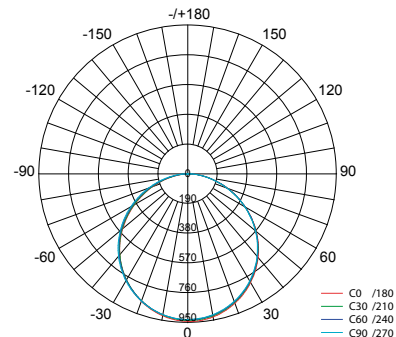

Armatuurkleur Couleur du luminaire

- 1: Wit
  Blanc ✓
- 2: Zwart
  Noir
- 3: Grijs
  Gris

CE IP40

VOORRAADARTIKEL
ARTICLE EN STOCK

5 JAAR GARANTIE
ANS DE GARANTIE

LED Pro-Ceiling 150x1200
38W