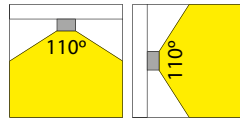

LED Pro-Ceiling 300x300 mm

28W, incl. LED voeding

28W, alimentation LED inclus