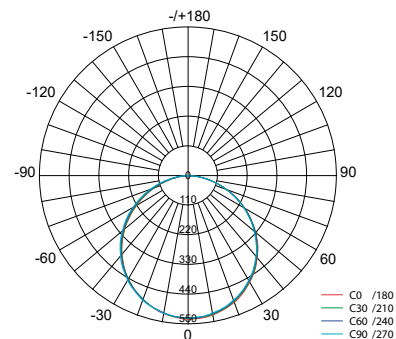

2: Zwart
Noir

3: Grijs
Gris

CE IP40

VOORRAADARTIKEL
ARTICLE EN STOCK

5 JAAR GARANTIE
ANS DE GARANTIE

LED Pro-Ceiling 150x600
20W

LED Pro-Ceiling 150x1200 mm

38W, incl. LED voeding