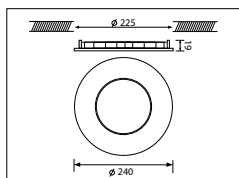

LED Pro-Ceiling ø 240 mm

14W, incl. LED voeding

14W, alimentation LED inclus