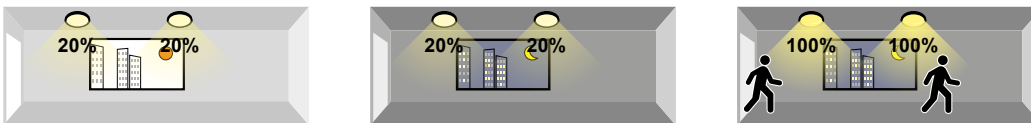

Functies van de sensor

Fonctionnalités du capteur

A 0% / 100% / 20%

B 0% / 100%

C 20% / 100%

Detectiebereik

Zone de détection

Patroon wandmontage (Montage mural) / Eenheid (Unité): m
Voorgestelde montagehoogte (Hauteur de montage proposée): 1 - 1,8 m

Patroon plafondmontage (Montage plafond) / Eenheid (Unité): m
Voorgestelde montagehoogte (Hauteur de montage proposée): 2,5 - 6 m