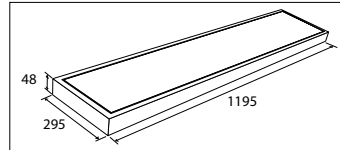

28W

CE IP40

VOORRAADARTIKEL
ARTICLE EN STOCK

5 JAAR GARANTIE
ANS DE GARANTIE

LED Pro-Ceiling 300x600
28W

LED Pro-Ceiling 300x1200 mm

38W, incl. LED voeding

38W, alimentation LED inclus