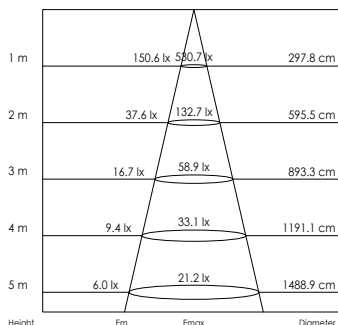

2: Zwart
Noir

3: Grijs
Gris

CE IP40

VOORRAADARTIKEL
ARTICLE EN STOCK

5 JAAR GARANTIE
ANS DE GARANTIE

LED Pro-Ceiling 150x600
20W

LED Pro-Ceiling 150x1200 mm

38W, incl. LED voeding