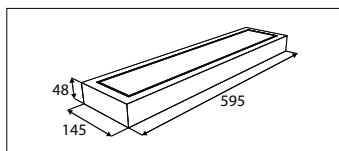

LED PRO-CEILING SERIE (SÉRIE LED PRO-CEILING)

Opbouw (Montage apparent)

LED Pro-Ceiling 150x600 mm

20W, incl. LED voeding

20W, alimentation LED inclus

- LED Pro-Ceiling 150x600 mm
- Behuizing gemaakt uit gegoten aluminium, gepoederlakt in wit, grijs of zwart
- Lichtterugval tot een minimum beperkt doordat de behuizing tevens fungeert als koellichaam
- Uitgevoerd met melkwitte acrylaat lens
- Verkrijgbaar in verschillende kleurtemperaturen
- Wordt compleet geleverd met geïntegreerde voeding
- Dimbaar verkrijgbaar met triac dimbare voeding