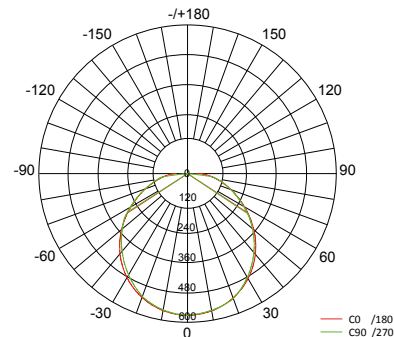

Detectiebereik (Zone de détecteur) microwave sensor in meters

Wandmontage (Montage mural)
Voorgestelde montagehoogte (Hauteur de montage proposée): 1 - 1,8 m

Plafondmontage (Montage plafond)
Voorgestelde montagehoogte (Hauteur de montage proposée): 2,5 - 6 m

LED Pro-Ceiling 220x220

20W

Height	Em	Emax	Diameter
1 m	162.9 lx	575.6 lx	299.2 cm
2 m	40.7 lx	143.9 lx	598.3 cm
3 m	18.1 lx	64.0 lx	897.4 cm
4 m	10.2 lx	34.0 lx	1196.6 cm
5 m	6.5 lx	23.0 lx	1495.7 cm

LED PRO-CEILING SERIE (SÉRIE LED PRO-CEILING)