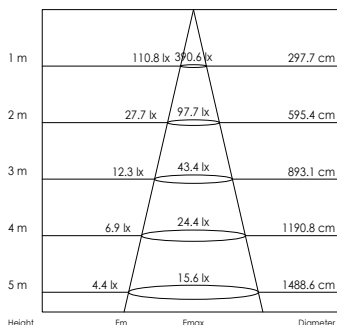

Armatuurkleur Couleur du luminaire

4: Wit
Blanc

5: Zwart
Noir

6: Grijs
Gris

CE IP40

VOORRAADARTIKEL
ARTICLE EN STOCK

5 JAAR GARANTIE
ANS DE GARANTIE

LED Pro-Ceiling ø 240mm
14W