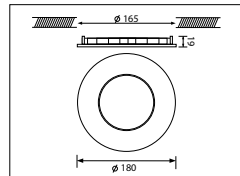

LED Pro-Ceiling ø 180 mm

11W, incl. LED voeding

11W, alimentation LED inclus