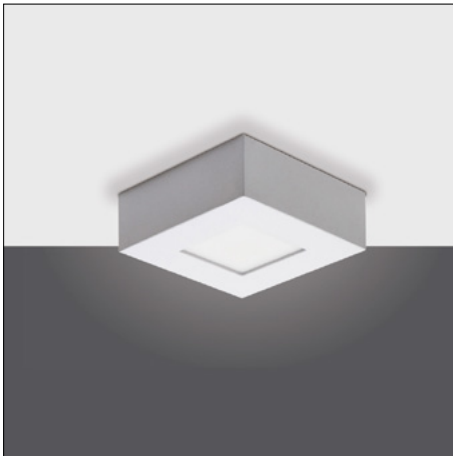

LED Pro-Ceiling 108x108 mm

8W, incl. LED voeding

8W, alimentation LED inclus

- LED Pro-Ceiling 108x108 mm
- Behuizing gemaakt uit gegoten aluminium, gepoederlakt in wit, grijs of zwart
- Lichtterugval tot een minimum beperkt doordat de behuizing tevens fungeert als koellichaam
- Uitgevoerd met melkwhite acrylaat lens
- Verkrijgbaar in verschillende kleurtemperaturen
- Wordt compleet geleverd met geïntegreerde voeding
- Dimbaar verkrijgbaar met triac dimbare voeding

Toepassingsgebieden: verlichting van gangen, trappenhuizen, toiletten, etc.

- LED Pro-Ceiling 108x108 mm
- Boîtier en aluminium moulé, powdercoated en blanc, gris ou noir
- La diminution de la lumière est limitée par ce que le boîtier sert comme dissipateur de chaleur
- Equipé de lentille acrylique opale blanc
- Disponible en différent températures de couleur
- Livrées avec alimentation intégrée
- Disponible dimmable avec alimentation dimmable triac

Domaines d'application: éclairage de couloirs, les escaliers, les toilettes, etc.

Lichtbron (Source lumineuse): SMD LED's (LEDs)

Kleurtemperatuur (Température de couleur): 2700K (Extra warm wit) (Blanc extra chaud), 3000K (Warm wit) (Blanc chaud), 4200K (Puur wit) (Blanc pur), 6500K (Koud wit) (Blanc froid)

Lichtstroom (Flux lumineux): 400LM/450LM/500LM/510LM

Bedrijfstemperatuur (Température de fonctionnement): -10 °C - +40 °C

Aantal branduren (Durée de vie): 50.000

LED voeding (inclusief) (LED driver (inclus)): CE, TUV

Voedingsspanning (Puissance alimentations): 220-240V AC 50/60Hz

Cosinus phi (Cos phi): > 0.90

Verlichtingshoek (Angle d'éclairage): 110°

Opgenomen vermogen (inclusief voeding) (Puissance (alimentation incluse)): 8W

40001/ .. / 5 / ..

vanaf
à partir de € 37