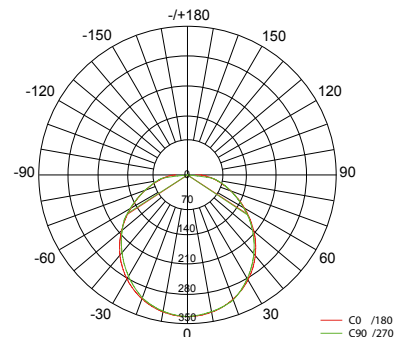

Armatuurkleur Couleur du luminaire

4: Wit Blanc	✓
5: Zwart Noir	
6: Grijs Gris	

Lichtbron (Source lumineuse): SMD LED's (LEDs)

Kleurtemperatuur (Température de couleur): 3000K (Warm wit)(Blanc chaud), 4200K (Puur wit) (Blanc pur), 6500K (Koud wit) (Blanc froid)

Lichtstroom (Flux lumineux): 1040LM/1150LM/1160LM

Bedrijfstemperatuur (Température de fonctionnement): -10 °C - +40 °C

Aantal branduren (Durée de vie): 50.000

LED voeding (Inclusief) (LED driver (inclus)): CE, TUV

Voedingsspanning (Puissance alimentations): 220-240V AC 50/60Hz

Cosinus phi (Cos phi): > 0.90

Verlichtingshoek (Angle d'éclairage): 110°

Inbouwdiepte (Installation depth): > 40 mm (bepaald door afmeting van de voeding (determined by dimension of the driver)

Opgenomen vermogen (inclusief voeding) (Puissance (alimentation incluse)): 14W

CE IP40

VOORRAADARTIKEL
ARTICLE EN STOCK

5 JAAR GARANTIE
ANS DE GARANTIE

LED Pro-Ceiling 168x168
14W