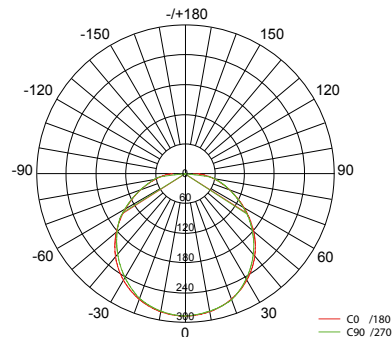

LED Pro-Ceiling ø 180mm

11W

Height	Em	Emax	Diameter
1 m	86.7 lx	290.8 lx	293.7 cm
2 m	21.7 lx	72.7 lx	587.5 cm
3 m	9.6 lx	32.3 lx	881.2 cm
4 m	5.4 lx	18.2 lx	1175.0 cm
5 m	3.5 lx	11.6 lx	1468.7 m