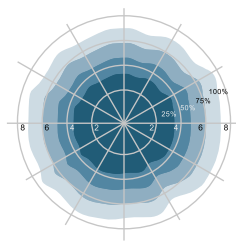

Detectiebereik (Zone de détecteur) microwave sensor in meters

Wandmontage (Montage mural)
Voorgestelde montagehoogte (Hauteur de montage proposée): 1 - 1,8 m

Plafondmontage (Montage plafond)
Voorgestelde montagehoogte (Hauteur de montage proposée): 2,5 - 6 m