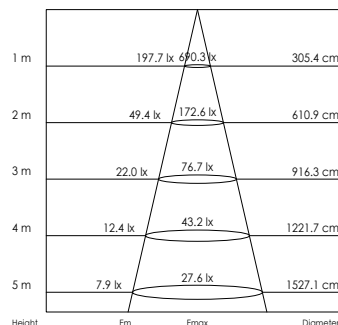

4: Wit

Blanc

5: Zwart

Noir

6: Grijs

Gris

CE IP40

LED Pro-Ceiling ø 300mm
28W