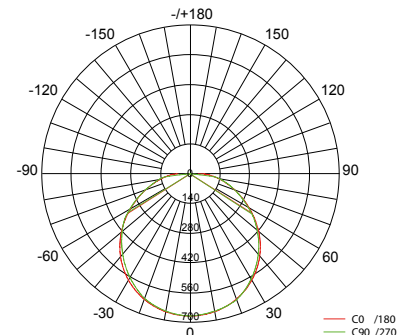

Armatuurkleur Couleur du luminaire

- | | |
|------------------|---|
| 1: Wit
Blanc | ✓ |
| 2: Zwart
Noir | |
| 3: Grijs
Gris | |

CE IP40

VOORRAADARTIKEL
ARTICLE EN STOCK

5 JAAR GARANTIE
ANS DE GARANTIE

LED Pro-Ceiling ø 300mm
28W