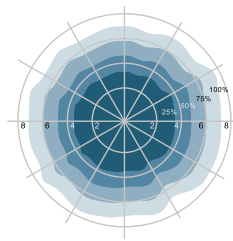

LED Pro-Ceiling ø 180 mm

11W, incl. LED voeding

11W, alimentation LED inclus

CE IP40

- LED Pro-Ceiling ø 180 mm
- Behuizing gemaakt uit gegoten aluminium, gepoederlakt in wit, grijs of zwart
- Lichtterugval tot een minimum beperkt doordat de behuizing tevens fungeert als koellichaam
- Uitgevoerd met melkwitte acrylaat lens
- Verkrijgbaar in verschillende kleurtemperaturen
- Wordt compleet geleverd met geïntegreerde voeding
- Dimbaar verkrijgbaar met triac dimbare voeding

Toepassingsgebieden: verlichting van gangen, trappenhuizen, toiletten, etc.

- LED Pro-Ceiling ø 180 mm
- Boîtier en aluminium moulé, powdercoated en blanc, gris ou noir
- La diminution de la lumière est limitée par ce que le boîtier sert comme dissipateur de chaleur
- Equipé de lentille acrylique opale blanc
- Disponible en différent températures de couleur
- Livrées avec alimentation intègre
- Disponible dimmable avec alimentation dimmable triac

Domaines d'application: éclairage de couloirs, les escaliers, les toilettes, etc.

Lichtbron (Source lumineuse): SMD LED's (LEDs)

Kleurtemperatuur (Température de couleur): 2700K (Extra warm wit) (Blanc extra chaud), 3000K (Warm wit) (Blanc chaud), 4200K (Puur wit) (Blanc pur), 6500K (Koud wit) (Blanc froid)

Lichtstroom (Flux lumineux): 780LM/870LM/970LM/980LM

Lichtstroom sensor (Flux lumineux sensor): 780LM/870LM/970LM/980LM

Bedrijfstemperatuur (Température de fonctionnement): -10 °C - +40 °C

Aantal branduren (Durée de vie): 50.000

LED voeding (inclusief) (LED driver (inclus)): CE, TUV

Voedingsspanning (Puissance alimentations): 220-240V AC 50/60Hz

Cosinus phi (Cos phi): > 0.90

Verlichtingshoek (Angle d'éclairage): 110°

Microwave sensor (Capteur micro-ondes):