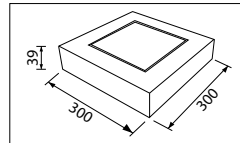

LED Pro-Ceiling 300x300 mm

28W, incl. LED voeding

28W, alimentation LED inclus