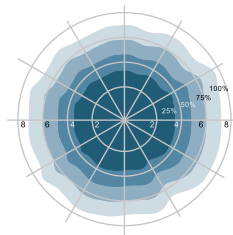

Plafondmontage (Montage plafond)
Voorgestelde montagehoogte (Hauteur de montage proposée): 2,5 - 6 m

LED Pro-Ceiling 168x168

14W

Height	Em	Emax	Diameter
1 m	102.7 lx	344.6 lx	295.5 cm
2 m	25.7 lx	86.1 lx	591.0 cm
3 m	11.4 lx	38.3 lx	886.4 cm
4 m	6.4 lx	21.5 lx	1181.9 cm
5 m	4.1 lx	13.8 lx	1477.4 cm