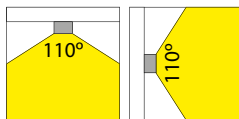

LED Pro-Ceiling ø 180 mm

11W, incl. LED voeding

11W, alimentation LED inclus