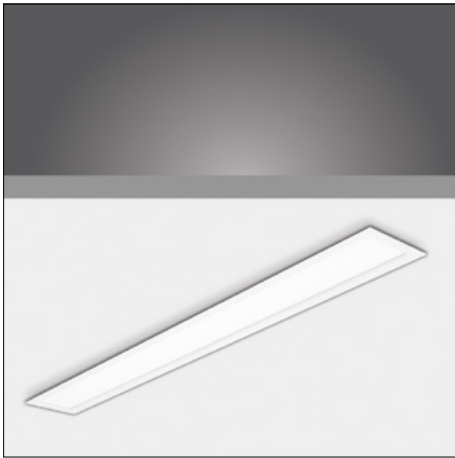

LED Pro-Ceiling 150x1200 mm

38W, incl. LED voeding

38W, alimentation LED inclus

- LED Pro-Ceiling 150x1200 mm
- Behuizing gemaakt uit gegoten aluminium, gepoederlakt in wit, grijs of zwart
- Lichtterugval tot een minimum beperkt doordat de behuizing tevens fungeert als koellichaam
- Uitgevoerd met melkwhite acrylaat lens
- Verkrijgbaar in verschillende kleurtemperaturen
- Wordt compleet geleverd met geïntegreerde voeding
- Dimbaar verkrijgbaar met een 1-10V dimbare driver
- Optioneel leverbaar met noodunit

Toepassingsgebieden: verlichting van gangen, trappenhuizen, toiletten, etc.

- LED Pro-Ceiling 150x1200 mm
- Boîtier en aluminium moulé, powdercoated en Blanc, Gris ou Noir
- La diminution de la lumière est limitée par ce que le boîtier sert comme dissipateur de chaleur
- Equipé de lentille acrylique opale blanc
- Disponible en différentes températures de couleur
- Livrées avec alimentation intégrée
- Disponible dimmable avec alimentation dimmable 1-10V
- Disponible en option avec unité d'urgence

Domaines d'application: éclairage de couloirs, les escaliers, les toilettes, etc.

Lichtbron (Source lumineuse): SMD LED's (LEDs)

Kleurtemperatuur (Température de couleur): 3000K (Warm wit)(Blanc chaud),

4200K (Puur wit) (Blanc pur), 6500K (Koud wit) (Blanc froid)

Lichtstroom (Flux lumineux): 2430Lm/2700Lm/2740Lm

Bedrijfstemperatuur (Température de fonctionnement): -10 °C - +40 °C

Aantal branduren (Durée de vie): 50.000

LED voeding (inclusief) (LED driver (inclus)): CE, TUV

Voedingsspanning (Puissance alimentations): 220-240V AC 50/60Hz

Cosinus phi (Cos phi): > 0.90

Verlichtingshoek (Angle d'éclairage): 110°

Opgenomen vermogen (inclusief voeding) (Puissance (alimentation incluse)): 38W

40003/ .. / 2 / ..