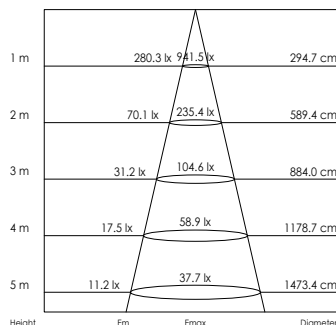

Armatuurkleur Couleur du luminaire

4: Wit

Blanc

5: Zwart

Noir

6: Grijs

Gris

CE IP40

VOORRAADARTIKEL
ARTICLE EN STOCK

5 JAAR GARANTIE
ANS DE GARANTIE

LED Pro-Ceiling 150x1200
38W