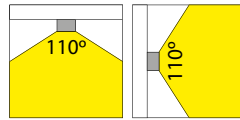

LED Pro-Ceiling ø 300 mm

28W, incl. LED voeding

28W, alimentation LED inclus

- LED Pro-Ceiling inbouw ø 300 mm met extreem geringe inbouwdiepte
- Behuizing gemaakt uit gegoten aluminium, gepoederakt in wit, grijs of zwart
- Lichtterugval tot een minimum beperkt doordat de behuizing tevens fungeert als koellichaam
- Uitgevoerd met melkwitte acrylaat lens
- Verkrijgbaar in verschillende kleurtemperaturen
- De voeding wordt separaat meegeleverd
- Dimbaar verkrijgbaar met triac dimbare voeding
- Optioneel leverbaar met noodunit

Toeassingsgebieden: verlichting van gangen, trappenhuizen, toiletten, etc.

- LED Pro-Ceiling ø 300 mm LED ofrant une faible profondeur d'installation
- Boîtier en fonte d'aluminium, peint par poudrage en blanc, gris ou noir
- Dégradation du flux lumineux réduit au minimum parce que le boîtier agit aussi comme un dissipateur de chaleur
- Equipé d'une lentille acrylique blanc laiteux
- Livrable en différentes températures de couleur
- LED driver inclus
- Disponible dimmable avec alimentation dimmable triac
- Disponible en option avec unité d'urgence

Domaines d'application: éclairage de couloirs, les escaliers, les toilettes, etc.

Lichtbron (Source lumineuse): SMD LED's (LEDs)

Kleurtemperatuur (Température de couleur): 3000K (Warm wit) (Blanc chaud), 4200K (Puur wit) (Blanc pur), 6500K (Koud wit) (Blanc froid)

Lichtstroom (Flux lumineux): 2130LM/2370LM/2390LM

Bedrijfstemperatuur (Température de fonctionnement): -10 °C - +40 °C

Aantal branduren (Durée de vie): 50.000

LED voeding (Inclusief) (LED driver (inclus)): CE, TUV

Voedingsspanning (Puissance alimentations): 220-240V AC 50/60Hz

Cosinus phi (Cos phi): > 0.90

Verlichtingshoek (Angle d'éclairage): 110°

Opgenomen vermogen (inclusief voeding) (Puissance (alimentation incluse)): 28W

40001/ .. / 3 / ..

vanaf € 119
à partir de

Kleurtemperatuur Température de couleur

0: Warm wit, 3000K

Blanc chaud

1: Puur wit, 4200K

Blanc pur

2: Koud wit, 6500K

Blanc froid

5: Warm wit, 3000K, dimbaar (fase afsnijding)

Blanc chaud, dimmable (coupe de phase)

6: Puur wit, 4200K, dimbaar (fase afsnijding)

Blanc pur, dimmable (coupe de phase)

7: Koud wit, 6500K, dimbaar (fase afsnijding)

Blanc froid, dimmable (coupe de phase)

€ 119

€ 119

€ 119

€ 133

€ 133

€ 133

Armatuurkleur Couleur du luminaire

4: Wit

Blanc

5: Zwart

Noir

6: Grijs

Gris

CE IP40