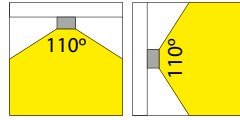

28W

CE IP40

VOORRAADARTIKEL
ARTICLE EN STOCK

5 JAAR GARANTIE
ANS DE GARANTIE

LED Pro-Ceiling 300x600
28W

LED Pro-Ceiling 300x1200 mm

38W, incl. LED voeding

38W, alimentation LED inclus