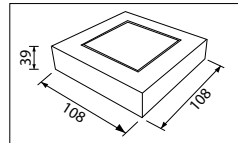

LED Pro-Ceiling 108x108 mm

8W, incl. LED voeding

8W, alimentation LED inclus