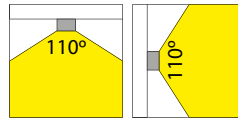

LED Pro-Ceiling 300x1200
38W

LED PRO-CEILING SERIE (SÉRIE LED PRO-CEILING)

Opbouw (Montage apparent)

LED Pro-Ceiling ø 117 mm

8W, incl. LED voeding

8W, alimentation LED inclus

- LED Pro-Ceiling ø 117 mm
- Behuizing gemaakt uit gegoten aluminium, gepoederlakt in wit, grijs of zwart
- Lichtterugval tot een minimum beperkt doordat de behuizing tevens fungeert als koellichaam
- Uitgevoerd met melkwitte acrylaat lens
- Verkrijgbaar in verschillende kleurtemperaturen
- Wordt compleet geleverd met geïntegreerde voeding
- Dimbaar verkrijgbaar met triac dimbare voeding