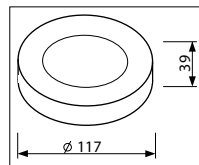

LED Pro-Ceiling 300x1200
38W

LED PRO-CEILING SERIE (SÉRIE LED PRO-CEILING)

Opbouw (Montage apparent)

LED Pro-Ceiling ø 117 mm

8W, incl. LED voeding

8W, alimentation LED inclus

- LED Pro-Ceiling ø 117 mm
- Behuizing gemaakt uit gegoten aluminium, gepoederlakt in wit, grijs of zwart
- Lichtterugval tot een minimum beperkt doordat de behuizing tevens fungeert als koellichaam
- Uitgevoerd met melkwitte acrylaat lens
- Verkrijgbaar in verschillende kleurtemperaturen
- Wordt compleet geleverd met geïntegreerde voeding
- Dimbaar verkrijgbaar met triac dimbare voeding