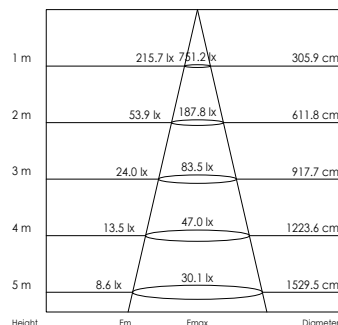

Armatuurkleur Couleur du luminaire

4: Wit

Blanc

5: Zwart

Noir

6: Grijs

Gris

CE IP40

VOORRAADARTIKEL
ARTICLE EN STOCK

5 JAAR GARANTIE
ANS DE GARANTIE

LED Pro-Ceiling 300x300
28W