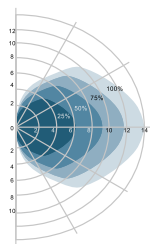

Detectiebereik (Zone de détecteur) microwave sensor in meters

Wandmontage (Montage mural)
Voorgestelde montagehoogte (Hauteur de montage proposée): 1 - 1,8 m

Plafondmontage (Montage plafond)
Voorgestelde montagehoogte (Hauteur de montage proposée): 2,5 - 6 m