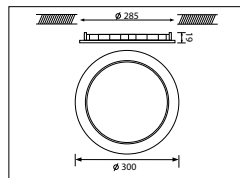

LED Pro-Ceiling ø 300 mm

28W, incl. LED voeding

28W, alimentation LED inclus