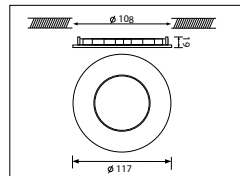

LED Pro-Ceiling ø 117 mm

8W, incl. LED voeding

8W, alimentation LED inclus