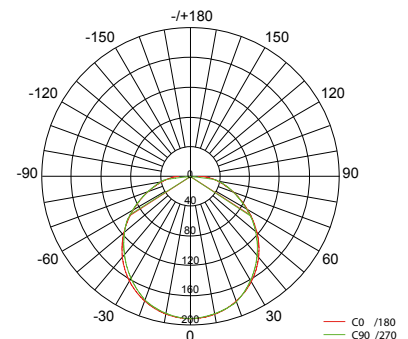

Armatuurkleur Couleur du luminaire

4: Wit

Blanc

5: Zwart

Noir

6: Grijs

Gris

CE IP40

VOORRAADARTIKEL
ARTICLE EN STOCK

5 JAAR GARANTIE
ANS DE GARANTIE

LED Pro-Ceiling ø 117mm
8W