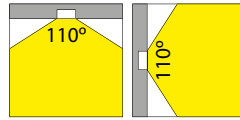

LED Pro-Ceiling ø 117 mm

8W, incl. LED voeding

8W, alimentation LED inclus