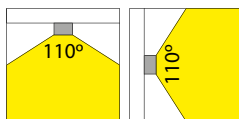

LED PRO-CEILING SERIE (SÉRIE LED PRO-CEILING)

Opbouw (Montage apparent)

LED Pro-Ceiling 150x600 mm

20W, incl. LED voeding

20W, alimentation LED inclus

- LED Pro-Ceiling 150x600 mm
- Behuizing gemaakt uit gegoten aluminium, gepoederlakt in wit, grijs of zwart
- Lichtterugval tot een minimum beperkt doordat de behuizing tevens fungeert als koellichaam
- Uitgevoerd met melkwitte acrylaat lens
- Verkrijgbaar in verschillende kleurtemperaturen
- Wordt compleet geleverd met geïntegreerde voeding
- Dimbaar verkrijgbaar met triac dimbare voeding