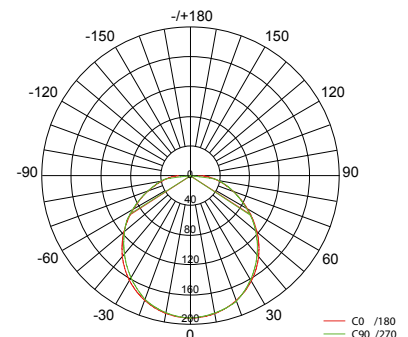

Armatuurkleur Couleur du luminaire

- | | |
|------------------|---|
| 1: Wit
Blanc | ✓ |
| 2: Zwart
Noir | |
| 3: Grijs
Gris | |

CE IP40

VOORRAADARTIKEL
ARTICLE EN STOCK

5 JAAR GARANTIE
ANS DE GARANTIE

LED Pro-Ceiling ø 117mm
8W