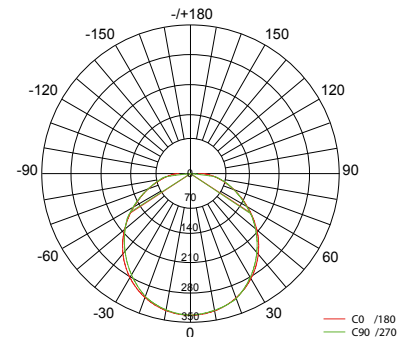

LED PRO-CEILING SERIE (SÉRIE LED PRO-CEILING)

Opbouw (Montage apparent)

LED Pro-Ceiling 168x168 mm

14W, incl. LED voeding

14W, alimentation LED inclus

CE IP40

- LED Pro-Ceiling 168x168 mm
- Behuizing gemaakt uit gegoten aluminium, gepoederlakt in wit, grijs of zwart
- Lichtterugval tot een minimum beperkt doordat de behuizing tevens fungeert als koellichaam
- Uitgevoerd met melkwitte acrylaat lens
- Verkrijgbaar in verschillende kleurtemperaturen
- Wordt compleet geleverd met geïntegreerde voeding
- Dimbaar verkrijgbaar met triac dimbare voeding

Toepassingsgebieden: verlichting van gangen, trappenhuizen, toiletten, etc.

- LED Pro-Ceiling 168x168 mm
- Boftier en aluminium moulé, powdercoated en blanc, gris ou noir
- La diminution de la lumière est limitée par ce que le boftier sert comme dissipateur de chaleur
- Equipé de lentille acrylique opale blanc
- Disponible en différent températures de couleur
- Livrées avec alimentation intègre
- Disponible dimmable avec alimentation dimmable triac

Domaines d'application: éclairage de couloirs, les escaliers, les toilettes, etc.

Lichtbron (Source lumineuse): SMD LED's (LEDs)

Kleurtemperatuur (Température de couleur): 2700K (Extra warm wit) (Blanc extra chaud), 3000K (Warm wit) (Blanc chaud), 4200K (Puur wit) (Blanc pur), 6500K (Koud wit) (Blanc froid)

Lichtstroom (Flux lumineux): 930LM/1040LM/1150LM/1160LM

Lichtstroom sensor (Flux lumineux sensor): 750LM/850LM/950LM/960LM

Bedrijfstemperatuur (Température de fonctionnement): -10 °C - +40 °C

Aantal branduren (Durée de vie): 50.000

LED voeding (inclusief) (LED driver (inclus)): CE, TUV

Voedingsspanning (Puissance alimentations): 220-240V AC 50/60Hz

Cosinus phi (Cos phi): > 0.90