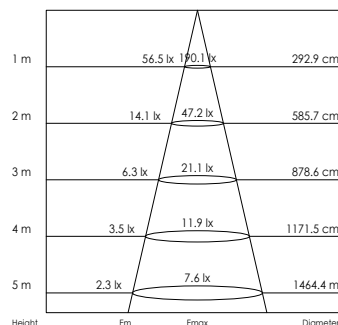

Armatuurkleur Couleur du luminaire

4: Wit

Blanc

5: Zwart

Noir

6: Grijs

Gris

CE IP40

VOORRAADARTIKEL
ARTICLE EN STOCK

5 JAAR GARANTIE
ANS DE GARANTIE

LED Pro-Ceiling ø 117mm
8W