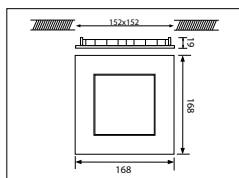

LED Pro-Ceiling 168x168 mm

14W, incl. LED voeding

14W, alimentation LED inclus