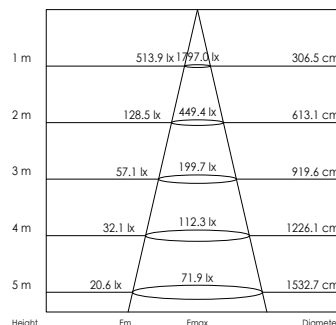

Armatuurkleur Couleur du luminaire

1: Wit
Blanc

2: Zwart
Noir

3: Grijs
Gris

CE IP40

VOORRAADARTIKEL
ARTICLE EN STOCK

5 JAAR GARANTIE
ANS DE GARANTIE

LED Pro-Ceiling 600x600
56W