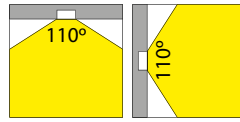

LED Pro-Ceiling ø 180 mm

11W, incl. LED voeding

11W, alimentation LED inclus