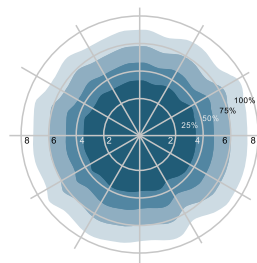

Patroon plafondmontage (Montage plafond) / Eenheid (Unité): m
Voorgestelde montagehoogte (Hauteur de montage proposée): 2,5 - 6 m