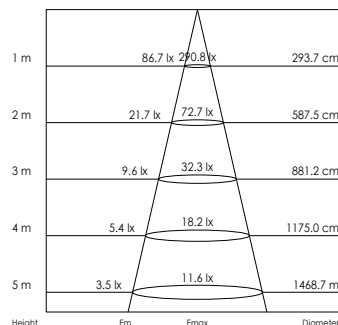

Opgenomen vermogen (inclusief voeding) (Puissance (alimentation incluse)): 11W

CE IP40

VOORRAADARTIKEL
ARTICLE EN STOCK

5 JAAR GARANTIE
ANS DE GARANTIE

LED Pro-Ceiling ø 180mm
11W

LED Pro-Ceiling ø 240 mm

14W, incl. LED voeding