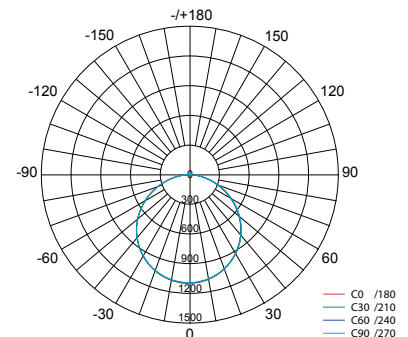

Armatuurkleur Couleur du luminaire

1: Wit

Blanc

2: Zwart

Noir

3: Grijs

Gris

CE IP40

VOORRAADARTIKEL
ARTICLE EN STOCK

5 JAAR GARANTIE
ANS DE GARANTIE

LED Pro-Ceiling 300x1200
38W