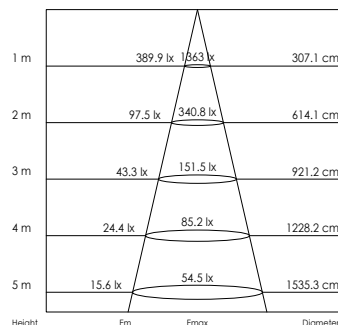

Armatuurkleur Couleur du luminaire

- | | |
|------------------|---|
| 1: Wit
Blanc | ✓ |
| 2: Zwart
Noir | |
| 3: Grijs
Gris | |

CE IP40

VOORRAADARTIKEL
ARTICLE EN STOCK

5 JAAR GARANTIE
ANS DE GARANTIE

LED Pro-Ceiling ø 420mm
38W