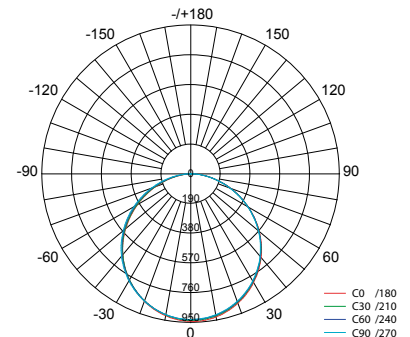

Armatuurkleur Couleur du luminaire

4: Wit

Blanc

5: Zwart

Noir

6: Grijs

Gris

CE IP40

VOORRAADARTIKEL
ARTICLE EN STOCK

5 JAAR GARANTIE
ANS DE GARANTIE

LED Pro-Ceiling 150x1200
38W