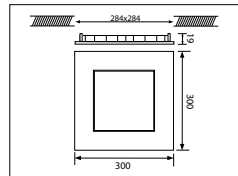

LED Pro-Ceiling 300x300 mm

28W, incl. LED voeding

28W, alimentation LED inclus