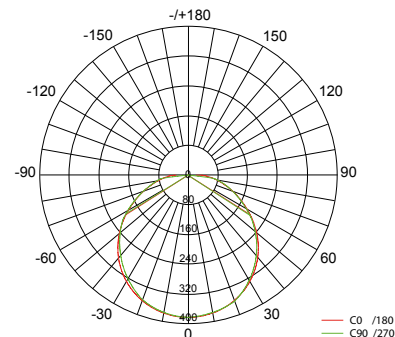

Armatuurkleur Couleur du luminaire

4: Wit
Blanc

5: Zwart
Noir

6: Grijs
Gris

CE IP40

VOORRAADARTIKEL
ARTICLE EN STOCK

5 JAAR GARANTIE
ANS DE GARANTIE

LED Pro-Ceiling ø 240mm
14W