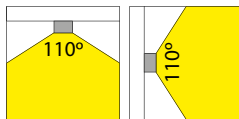

LED Pro-Ceiling 150x1200 mm

38W, incl. LED voeding

38W, alimentation LED inclus