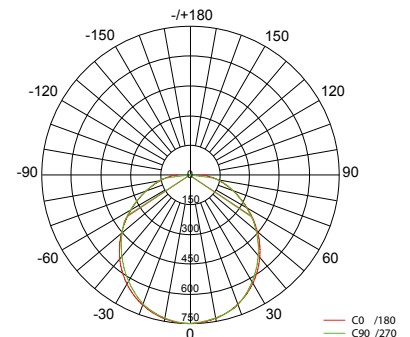

Armatuurkleur Couleur du luminaire

4: Wit

Blanc

5: Zwart

Noir

6: Grijs

Gris

CE IP40

VOORRAADARTIKEL
ARTICLE EN STOCK

5 JAAR GARANTIE
ANS DE GARANTIE

LED Pro-Ceiling 300x300
28W