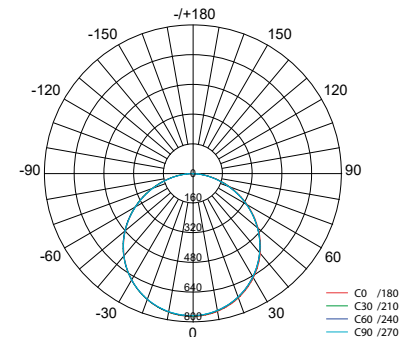

Armatuurkleur Couleur du luminaire

1: Wit Blanc	✓
2: Zwart Noir	
3: Grijs Gris	

Lichtbron (Source lumineuse): SMD LED's (LEDs)

Kleurtemperatuur (Température de couleur): 3000K (Warm wit)(Blanc chaud),

4200K (Puur wit) (Blanc pur), 6500K (Koud wit) (Blanc froid)

Lichtstroom (Flux lumineux): 2050LM/2240LM/2240LM

Bedrijfstemperatuur (Température de fonctionnement): -10 °C - +40 °C

Aantal branduren (Durée de vie): > 50.000

LED voeding (inclusief) (LED driver (inclus)): CE, TUV

Voedingsspanning (Puissance alimentations): 220-240V AC 50/60Hz

Cosinus phi (Cos phi): > 0.90

Verlichtingshoek (Angle d'éclairage): 110°

Opgenomen vermogen (inclusief voeding) (Puissance (alimentation incluse)):

28W

CE IP40

VOORRAADARTIKEL
ARTICLE EN STOCK

5 JAAR GARANTIE
ANS DE GARANTIE

LED Pro-Ceiling 300x600
28W