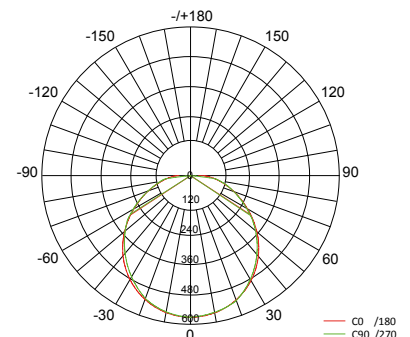

Armatuurkleur Couleur du luminaire

4: Wit Blanc	☒
5: Zwart Noir	☐
6: Grijs Gris	☐

CE IP40

VOORRAADARTIKEL
ARTICLE EN STOCK

5 **JAAR GARANTIE**
ANS DE GARANTIE

LED Pro-Ceiling 220x220
20W