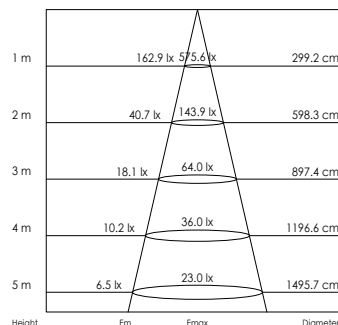

Armatuurkleur Couleur du luminaire

4: Wit Blanc	☒
5: Zwart Noir	☐
6: Grijs Gris	☐

CE IP40

VOORRAADARTIKEL
ARTICLE EN STOCK

5 **JAAR GARANTIE**
ANS DE GARANTIE

LED Pro-Ceiling 220x220
20W