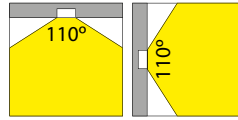

LED Pro-Ceiling 300x300 mm

28W, incl. LED voeding

28W, alimentation LED inclus