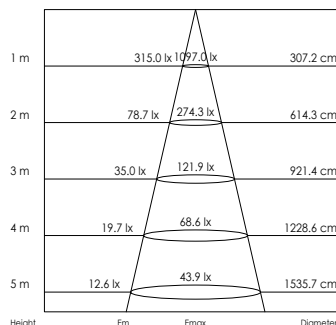

LED Pro-Ceiling 300x1200
38W

LED PRO-CEILING SERIE (SÉRIE LED PRO-CEILING)

Opbouw (Montage apparent)

LED Pro-Ceiling ø 117 mm

8W, incl. LED voeding

8W, alimentation LED inclus

- LED Pro-Ceiling ø 117 mm
- Behuizing gemaakt uit gegoten aluminium, gepoederlakt in wit, grijs of zwart
- Lichtterugval tot een minimum beperkt doordat de behuizing tevens fungeert als koellichaam
- Uitgevoerd met melkwitte acrylaat lens
- Verkrijgbaar in verschillende kleurtemperaturen
- Wordt compleet geleverd met geïntegreerde voeding
- Dimbaar verkrijgbaar met triac dimbare voeding