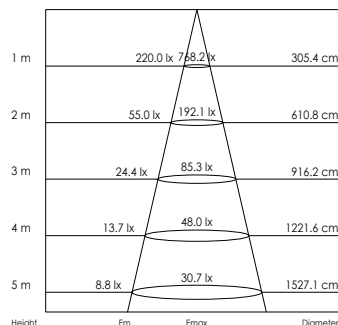

28W

CE IP40

VOORRAADARTIKEL
ARTICLE EN STOCK

5 JAAR GARANTIE
ANS DE GARANTIE

LED Pro-Ceiling 300x600
28W

LED Pro-Ceiling 300x1200 mm

38W, incl. LED voeding

38W, alimentation LED inclus