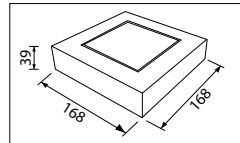

LED PRO-CEILING SERIE (SÉRIE LED PRO-CEILING)

Opbouw (Montage apparent)

LED Pro-Ceiling 168x168 mm

14W, incl. LED voeding

14W, alimentation LED inclus

CE IP40

- LED Pro-Ceiling 168x168 mm
- Behuizing gemaakt uit gegoten aluminium, gepoederlakt in wit, grijs of zwart
- Lichtterugval tot een minimum beperkt doordat de behuizing tevens fungeert als koellichaam
- Uitgevoerd met melkwitte acrylaat lens
- Verkrijgbaar in verschillende kleurtemperaturen
- Wordt compleet geleverd met geïntegreerde voeding
- Dimbaar verkrijgbaar met triac dimbare voeding

Toepassingsgebieden: verlichting van gangen, trappenhuizen, toiletten, etc.

- LED Pro-Ceiling 168x168 mm
- Boftier en aluminium moulé, powdercoated en blanc, gris ou noir
- La diminution de la lumière est limitée par ce que le boftier sert comme dissipateur de chaleur
- Equipé de lentille acrylique opale blanc
- Disponible en différent températures de couleur
- Livrées avec alimentation intègre
- Disponible dimmable avec alimentation dimmable triac

Domaines d'application: éclairage de couloirs, les escaliers, les toilettes, etc.

Lichtbron (Source lumineuse): SMD LED's (LEDs)

Kleurtemperatuur (Température de couleur): 2700K (Extra warm wit) (Blanc extra chaud), 3000K (Warm wit) (Blanc chaud), 4200K (Puur wit) (Blanc pur), 6500K (Koud wit) (Blanc froid)

Lichtstroom (Flux lumineux): 930LM/1040LM/1150LM/1160LM

Lichtstroom sensor (Flux lumineux sensor): 750LM/850LM/950LM/960LM

Bedrijfstemperatuur (Température de fonctionnement): -10 °C - +40 °C

Aantal branduren (Durée de vie): 50.000

LED voeding (inclusief) (LED driver (inclus)): CE, TUV

Voedingsspanning (Puissance alimentations): 220-240V AC 50/60Hz

Cosinus phi (Cos phi): > 0.90