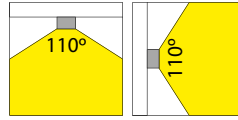

LED Pro-Ceiling 108x108 mm

8W, incl. LED voeding

8W, alimentation LED inclus