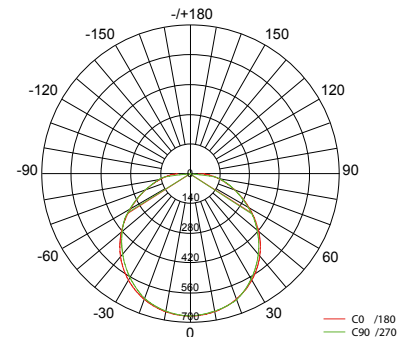

4: Wit

Blanc

5: Zwart

Noir

6: Grijs

Gris

CE IP40

LED Pro-Ceiling ø 300mm
28W