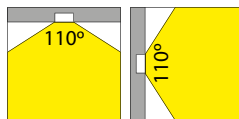

LED Pro-Ceiling ø 240 mm

14W, incl. LED voeding

14W, alimentation LED inclus