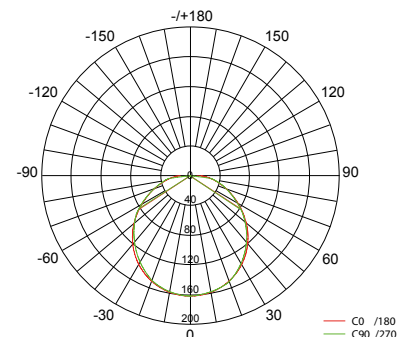

Armatuurkleur Couleur du luminaire

1: Wit Blanc	✓
2: Zwart Noir	
3: Grijs Gris	

CE IP40

VOORRAADARTIKEL
ARTICLE EN STOCK

5 JAAR GARANTIE
ANS DE GARANTIE

LED Pro-Ceiling 108x108
8W