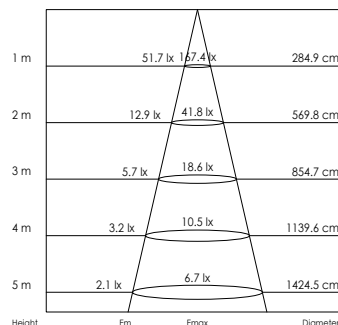

Armatuurkleur Couleur du luminaire

1: Wit Blanc	✓
2: Zwart Noir	
3: Grijs Gris	

CE IP40

VOORRAADARTIKEL
ARTICLE EN STOCK

5 JAAR GARANTIE
ANS DE GARANTIE

LED Pro-Ceiling 108x108
8W