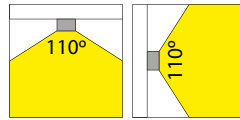

LED Pro-Ceiling 168x168 mm

14W, incl. LED voeding

14W, alimentation LED inclus