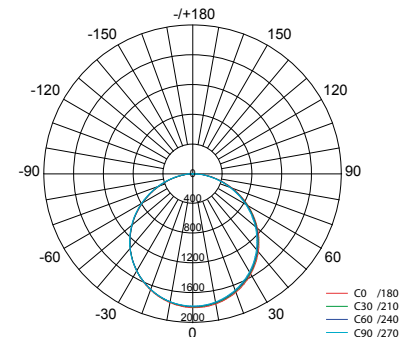

Armatuurkleur Couleur du luminaire

1: Wit
Blanc

2: Zwart
Noir

3: Grijs
Gris

CE IP40

VOORRAADARTIKEL
ARTICLE EN STOCK

5 JAAR GARANTIE
ANS DE GARANTIE

LED Pro-Ceiling 600x600
56W