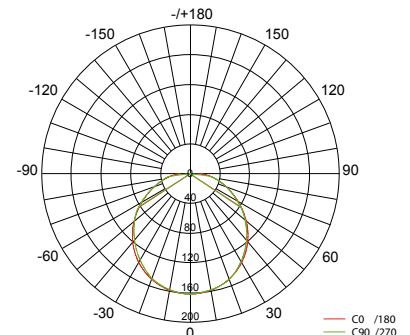

Armatuurkleur Couleur du luminaire

4: Wit Blanc	✓
5: Zwart Noir	
6: Grijs Gris	

Lichtbron (Source lumineuse): SMD LED's (LEDs)

Kleurtemperatuur (Température de couleur): 3000K (Warm wit) (Blanc chaud), 4200K (Puur wit) (Blanc pur), 6500K (Koud wit) (Blanc froid)

Lichtstroom (Flux lumineux): 450LM/500LM/510LM

Bedrijfstemperatuur (Température de fonctionnement): -10 °C - +40 °C

Aantal branduren (Durée de vie): 50.000

LED voeding (Inclusief) (LED driver (inclus)): CE, TUV

Voedingsspanning (Puissance alimentations): 220-240V AC 50/60Hz

Cosinus phi (Cos phi): > 0.90

Verlichtingshoek (Angle d'éclairage): 110°

Inbouwdiepte (Installation depth): > 40 mm (bepaald door afmeting van de voeding (determined by dimension of the driver))

Opgenomen vermogen (inclusief voeding) (Puissance (alimentation incluse)): 8W

CE IP40

VOORRAADARTIKEL
ARTICLE EN STOCK

5 JAAR GARANTIE
ANS DE GARANTIE

LED Pro-Ceiling 108x108
8W