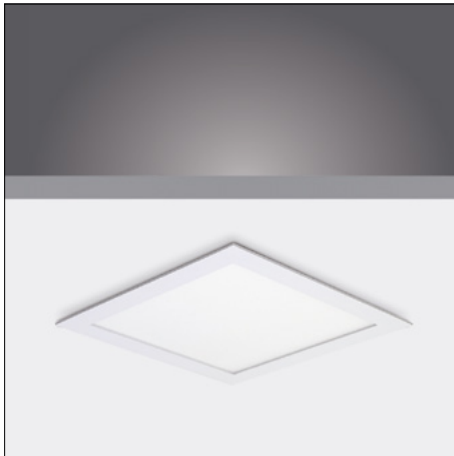

LED PRO-CEILING SERIE (SÉRIE LED PRO-CEILING)

Inbouw (Montage encastré)