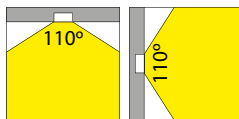

LED Pro-Ceiling 168x168 mm

14W, incl. LED voeding

14W, alimentation LED inclus