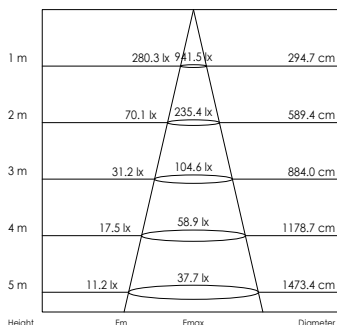

Armatuurkleur Couleur du luminaire

- 1: Wit
  Blanc ✓
- 2: Zwart
  Noir
- 3: Grijs
  Gris

CE IP40

VOORRAADARTIKEL
ARTICLE EN STOCK

5 JAAR GARANTIE
ANS DE GARANTIE

LED Pro-Ceiling 150x1200
38W