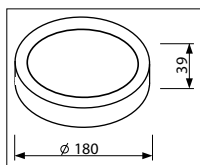

LED Pro-Ceiling ø 180 mm

11W, incl. LED voeding

11W, alimentation LED inclus

CE IP40

- LED Pro-Ceiling ø 180 mm
- Behuizing gemaakt uit gegoten aluminium, gepoederlakt in wit, grijs of zwart
- Lichtterugval tot een minimum beperkt doordat de behuizing tevens fungeert als koellichaam
- Uitgevoerd met melkwitte acrylaat lens
- Verkrijgbaar in verschillende kleurtemperaturen
- Wordt compleet geleverd met geïntegreerde voeding
- Dimbaar verkrijgbaar met triac dimbare voeding

Toepassingsgebieden: verlichting van gangen, trappenhuizen, toiletten, etc.

- LED Pro-Ceiling ø 180 mm
- Boîtier en aluminium moulé, powdercoated en blanc, gris ou noir
- La diminution de la lumière est limitée par ce que le boîtier sert comme dissipateur de chaleur
- Equipé de lentille acrylique opale blanc
- Disponible en différent températures de couleur
- Livrées avec alimentation intègre
- Disponible dimmable avec alimentation dimmable triac

Domaines d'application: éclairage de couloirs, les escaliers, les toilettes, etc.

Lichtbron (Source lumineuse): SMD LED's (LEDs)

Kleurtemperatuur (Température de couleur): 2700K (Extra warm wit) (Blanc extra chaud), 3000K (Warm wit) (Blanc chaud), 4200K (Puur wit) (Blanc pur), 6500K (Koud wit) (Blanc froid)

Lichtstroom (Flux lumineux): 780LM/870LM/970LM/980LM

Lichtstroom sensor (Flux lumineux sensor): 780LM/870LM/970LM/980LM

Bedrijfstemperatuur (Température de fonctionnement): -10 °C - +40 °C

Aantal branduren (Durée de vie): 50.000

LED voeding (inclusief) (LED driver (inclus)): CE, TUV

Voedingsspanning (Puissance alimentations): 220-240V AC 50/60Hz

Cosinus phi (Cos phi): > 0.90

Verlichtingshoek (Angle d'éclairage): 110°

Microwave sensor (Capteur micro-ondes):