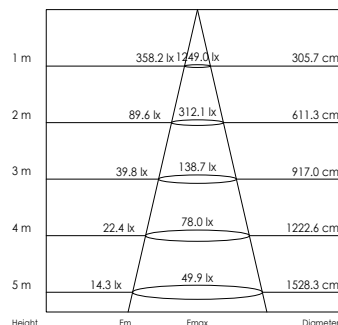

Armatuurkleur
Couleur du luminaire

1: Wit
Blanc

2: Zwart
Noir

3: Grijs
Gris

CE IP40

VOORRAADARTIKEL
ARTICLE EN STOCK

5 JAAR GARANTIE
ANS DE GARANTIE

LED Pro-Ceiling 600x600
38W