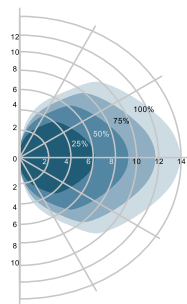

Detectiebereik

Zone de détection

Patroon wandmontage (Montage mural) / Eenheid (Unité): m
Voorgestelde montagehoogte (Hauteur de montage proposée): 1 - 1,8 m