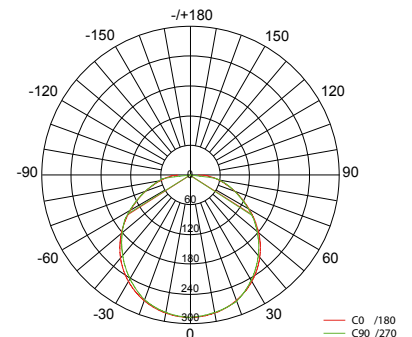

Opgenomen vermogen (inclusief voeding) (Puissance (alimentation incluse)): 11W

CE IP40

VOORRAADARTIKEL
ARTICLE EN STOCK

5 JAAR GARANTIE
ANS DE GARANTIE

LED Pro-Ceiling ø 180mm
11W

LED Pro-Ceiling ø 240 mm

14W, incl. LED voeding