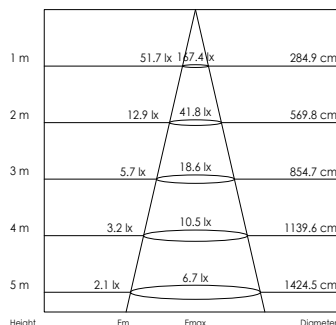

Opgenomen vermogen (inclusief voeding) (Puissance (alimentation incluse)): 8W

CE IP40

VOORRAADARTIKEL
ARTICLE EN STOCK

5 JAAR GARANTIE
ANS DE GARANTIE

LED Pro-Ceiling 108x108
8W

LED Pro-Ceiling 168x168 mm

14W, incl. LED voeding