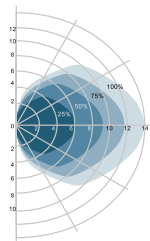

Detectiebereik (Zone de détecteur) microwave sensor in meters

Wandmontage (Montage mural)
Voorgestelde montagehoogte (Hauteur de montage proposée): 1 - 1,8 m