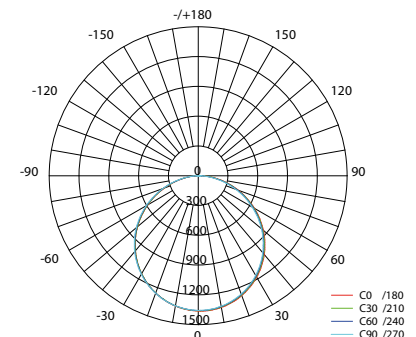

Armatuurkleur Couleur du luminaire

- | | |
|------------------|---|
| 1: Wit
Blanc | ✓ |
| 2: Zwart
Noir | |
| 3: Grijs
Gris | |

CE IP40

VOORRAADARTIKEL
ARTICLE EN STOCK

5 JAAR GARANTIE
ANS DE GARANTIE

LED Pro-Ceiling ø 420mm
38W