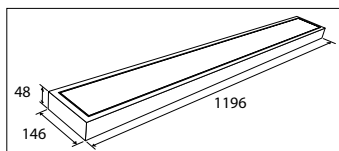

LED Pro-Ceiling 150x1200 mm

38W, incl. LED voeding

38W, alimentation LED inclus