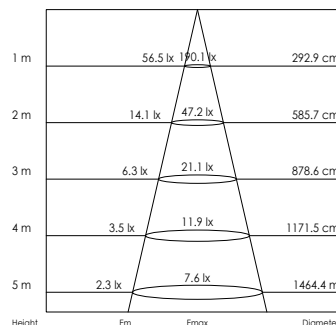

Armatuurkleur Couleur du luminaire

- | | |
|------------------|---|
| 1: Wit
Blanc | ✓ |
| 2: Zwart
Noir | |
| 3: Grijs
Gris | |

CE IP40

VOORRAADARTIKEL
ARTICLE EN STOCK

5 JAAR GARANTIE
ANS DE GARANTIE

LED Pro-Ceiling ø 117mm
8W