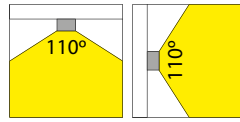

LED Pro-Ceiling 600x600 mm

38W, incl. LED voeding

38W, alimentation LED inclus