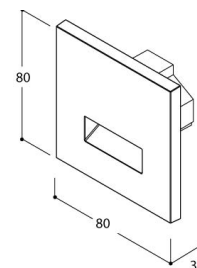

## Images

## La description

TAL a élaboré Fonda pour proposer un luminaire mural encastrable simple et élégant qui constitue une solution idéale pour l'éclairage indirect d'escaliers ou de halls. Ce subtil modèle carré ne mesure que 8 centimètres sur 8 et s'adapte donc parfaitement à un boîtier d'encastrement creux. De cette façon, le luminaire peut être installé en quelques instants en étant directement raccordé à la tension du réseau. Une longue durée de vie est garantie par la présence de LED de dernière génération qui sont également très économes en énergie. Le Fonda est un luminaire extrêmement fiable qui offre un éclairage d'orientation sophistiqué et sûr. Les articles sont disponibles dans différentes finitions, dont blanc texturé, noir texturé et aluminium brossé.

## Spécifications (452057)

Température du couleur:	2700K	Taille du trou:	Wallbox R or SQ
Angle de faisceau:	LAMBERTIAN	Profondeur d'installation:	50
Input:	230V 50-60Hz AC	Poids:	0,20 kg
Source:	LP LED WW	Dimmable:	NOT DIMMABLE
Flux lumineux net:	1 x 30	Puissance:	1 x 0,8W
Flux lumineux brut:	1 x 60	Convertisseur:	Converter incorporated
Indice de rendu des couleurs:	80		
Localisation:	Indoor		
Application:	Wall		