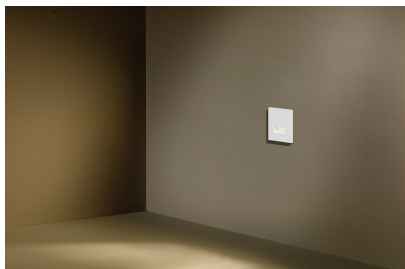

## Images

## La description

TAL a élaboré Fonda pour proposer un luminaire mural encastrable simple et élégant qui constitue une solution idéale pour l'éclairage indirect d'escaliers ou de halls. Ce subtil modèle carré ne mesure que 8 centimètres sur 8 et s'adapte donc parfaitement à un boîtier d'encastrement creux. De cette façon, le luminaire peut être installé en quelques instants en étant directement raccordé à la tension du réseau. Une longue durée de vie est garantie par la présence de LED de dernière génération qui sont également très économes en énergie. Le Fonda est un luminaire extrêmement fiable qui offre un éclairage d'orientation sophistiqué et sûr. Les articles sont disponibles dans différentes finitions, dont blanc texturé, noir texturé et aluminium brossé.

## Spécifications (452057)

Température du couleur:	2700K	Taille du trou:	Wallbox R or SQ
Angle de faisceau:	LAMBERTIAN	Profondeur d'installation:	50
Input:	230V 50-60Hz AC	Poids:	0,20 kg
Source:	LP LED WW	Dimmable:	NOT DIMMABLE
Flux lumineux net:	1 x 30	Puissance:	1 x 0,8W
Flux lumineux brut:	1 x 60	Convertisseur:	Converter incorporated
Indice de rendu des couleurs:	80		
Localisation:	Indoor		
Application:	Wall		