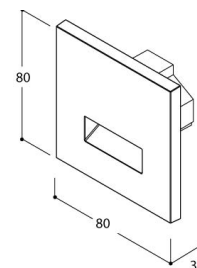

Images

La description

TAL a élaboré Fonda pour proposer un luminaire mural encastrable simple et élégant qui constitue une solution idéale pour l'éclairage indirect d'escaliers ou de halls. Ce subtil modèle carré ne mesure que 8 centimètres sur 8 et s'adapte donc parfaitement à un boîtier d'encastrement creux. De cette façon, le luminaire peut être installé en quelques instants en étant directement raccordé à la tension du réseau. Une longue durée de vie est garantie par la présence de LED de dernière génération qui sont également très économes en énergie. Le Fonda est un luminaire extrêmement fiable qui offre un éclairage d'orientation sophistiqué et sûr. Les articles sont disponibles dans différentes finitions, dont blanc texturé, noir texturé et aluminium brossé.

Spécifications (452036)

Température du couleur:	2700K	Taille du trou:	Wallbox R or SQ
Angle de faisceau:	LAMBERTIAN	Profondeur d'installation:	50
Input:	230V 50-60Hz AC	Poids:	0,20 kg
Source:	LP LED WW	Dimmable:	NOT DIMMABLE
Flux lumineux net:	1 x 30	Puissance:	1 x 0,8W
Flux lumineux brut:	1 x 60	Convertisseur:	Converter incorporated
Indice de rendu des couleurs:	80		
Localisation:	Indoor		
Application:	Wall		