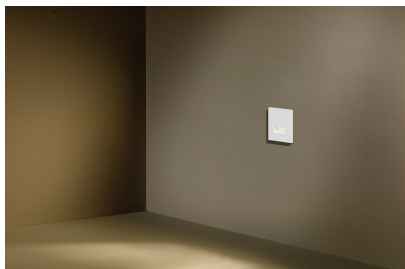

Images

La description

TAL a élaboré Fonda pour proposer un luminaire mural encastrable simple et élégant qui constitue une solution idéale pour l'éclairage indirect d'escaliers ou de halls. Ce subtil modèle carré ne mesure que 8 centimètres sur 8 et s'adapte donc parfaitement à un boîtier d'encastrement creux. De cette façon, le luminaire peut être installé en quelques instants en étant directement raccordé à la tension du réseau. Une longue durée de vie est garantie par la présence de LED de dernière génération qui sont également très économes en énergie. Le Fonda est un luminaire extrêmement fiable qui offre un éclairage d'orientation sophistiqué et sûr. Les articles sont disponibles dans différentes finitions, dont blanc texturé, noir texturé et aluminium brossé.

Spécifications (452036)

Température du couleur:	2700K	Taille du trou:	Wallbox R or SQ
Angle de faisceau:	LAMBERTIAN	Profondeur d'installation:	50
Input:	230V 50-60Hz AC	Poids:	0,20 kg
Source:	LP LED WW	Dimmable:	NOT DIMMABLE
Flux lumineux net:	1 x 30	Puissance:	1 x 0,8W
Flux lumineux brut:	1 x 60	Convertisseur:	Converter incorporated
Indice de rendu des couleurs:	80		
Localisation:	Indoor		
Application:	Wall		