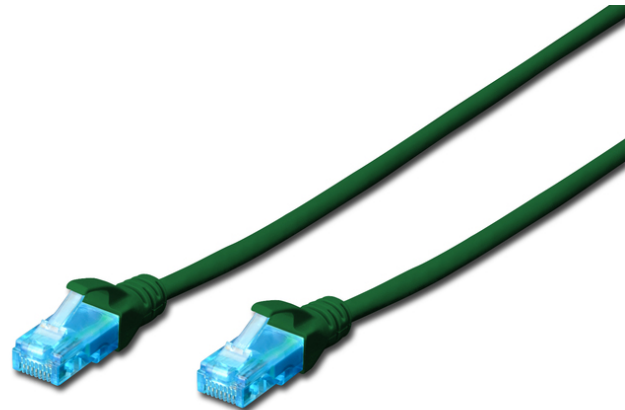

DIGITUS Câble de brassage CAT 5e U/UTP

DK-1512-005/G
EAN 4016032198925

CAT 5e U-UTP patch cord, PVC AWG 26/7, length 0.5 m, green

Les câbles à paires, classe D, catégorie 5e DIGITUS® sont fabriqués et testés conformément à la norme CAT 5e ISO/IEC 11801 et DIN EN 50173. Ils permettent de garantir que l'installation de câbles est conforme à la spécification de canal ISO et EN, et offrent une performance excellente au câblage CAT 5e DIGITUS®. La performance a été testée jusqu'à 100 MHz, y compris les caractéristiques de performance à l'instar de la paradiaphonie (« NEXT »). Les câbles de brassage DIGITUS® ont été spécialement conçus pour répondre aux besoins dans les différents domaines d'application de manière intégrale. Chaque câble est doté d'un manchon de protection anti-pli injecté avec décharge de traction. Par ailleurs, le manchon de protection dispose d'un levier à cran qui empêche l'enchevêtrement de câbles et protège en même temps le décrochage du levier à cran du connecteur. La coloration bleue des connecteurs permet une identification aisée de la catégorie 5e.

Un débit et une qualité de connexion excellents pour votre réseau.

- Connecteur 2x RJ45 (8P8C)
- Protecteurs de contact avec protection anti-courbure, dispositif de décharge de traction et protection de levier à cran
- Longueur sur l'embout
- Gamme: Câbles à paires torsadées
- Slim Version: no
- Longueur: 0.5 m
- Branchement 1: Connecteur modulaire RJ45 (8/8)
- Branchement 2: Connecteur modulaire RJ45 (8/8)
- Catégorie: CAT 5e
- Emballage: Polysac DIGITUS
- Couleur: vert
- Armature: 1:1
- Gainage: PVC
- Blindage: U-UTP, non blindé
- Structure des câbles: Paire de fils câblés, 4 x 2 AWG 26/7