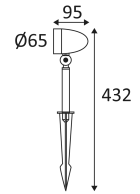

LUXI 65 GU10

- Projecteur d'accentuation.
- Livré complet avec 2.00m de câble et piquet à enterrer.
- Ne nécessite pas de transformateur.

CODE	COULEUR	MATIÈRE	SOCKET	AC	Watt Max	LAMPE
OU10812	GRIS ARGENT	FONTE D'ALUMINIUM	GU10	AC 230V	11W	PAR16 LED
OU10824	ANTHRACITE	FONTE D'ALUMINIUM	GU10	AC 230V	11W	PAR16 LED

Montage sur le sol uniquement.

Usage extérieur.

Protection contre les poussières et contre les projections d'eau.

Résistance : 1 Joule.

Produit à isolation principale qui comporte des dispositifs reliant l'ensemble de ses parties métalliques accessibles au conducteur de protection.

Orientation verticale possible du luminaire pour un maximum de 90°.

Orientation horizontal possible du luminaire pour un maximum de 355°.

Homologation CE.

Testé à 650°.

Garantie 3 ans.