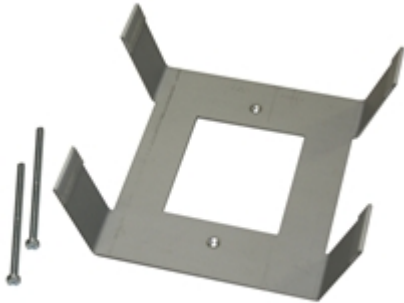

NexiTech LED Plafond inbouwaccessoire

NexiTech LED Plafond inbouwaccessoire

Kit d'encastrement pour encastrer le luminaire NexiTech dans les plafonds.

Numéro d'article	NEXI-FC
EAN-code	3660191600549
Gamme de produit	Accessoire
Fonction éclairage / signalisation	-
Convient pour apparent ou encastré	Encastré
Gamme d' armature	NexiTech
Materiau embase	Acier galvanisé
Dimension du Produit (mm)	128x120x42
Distance de reconnaissance (m)	-