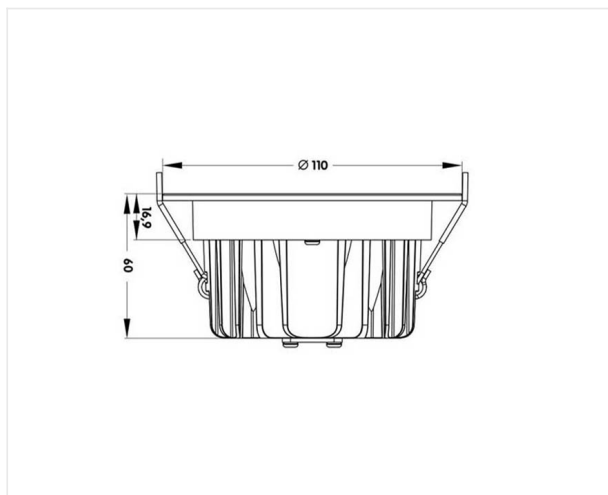

Creatos

Downlight COB avec des spécifications techniques excellentes pour usage dans e.a. boutiques, étalages, espaces pratiques, espaces de travail, couloirs, etc.

16 W 230 V IP54 CCT 3000K Im 1300 IRC 90 

Référence	CC85001
Prix excl. TVA	€ 91,00
Diamètre	110 mm
Diamètre d'encastrement	90 mm
Hauteur	60 mm
Matériel	Aluminium
Couleur	Blanc mat
LED	Citizen
Courant Led	350 mA
Durée de vie +/-	40 000 hrs
Temp de couleur	3000K
Lumen	1300 lm
IRC	> 90
Faisceau	60°
IP	IP54
IK	08