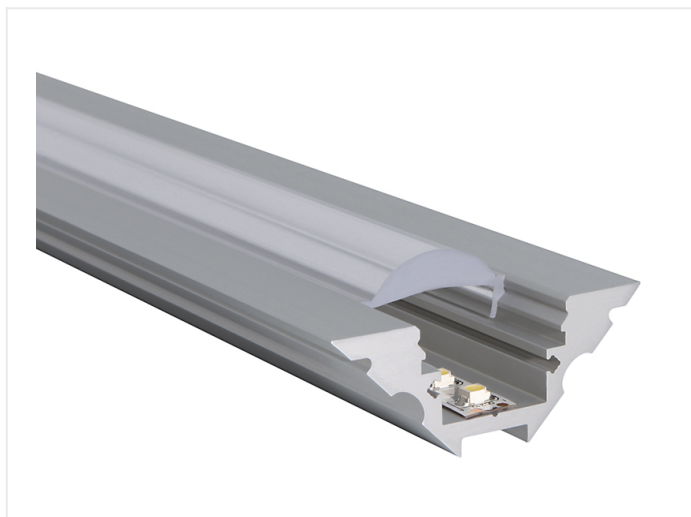

300 cm profil M-Line Corner alu

Référence	L69D000X
Prix excl. TVA	€ 63,00

Dimensions	3 m x 23,4 mm x 18,7 mm
------------	-------------------------

Matériel	Aluminium anodisé
----------	-------------------

Couleur	Alu
---------	-----