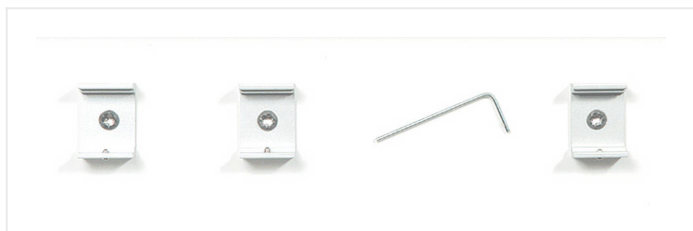

## Set de montage - blanc

---

Référence	L690001W
-----------	----------

Prix excl. TVA	€ 14,00
----------------	---------

Couleur	Blanc
---------	-------