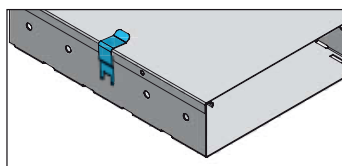

Attache universelle, à 100 pièces

VS

15x15x13

0,010

885.50

Les attaches universelles de couvercle sont appliquées au dessus de la paroi latérale du couvercle. (1 pièce/m) ou sur le couvercle de l'accessoire (1 pièce/côté), après, la combinaison peut être encliquetée sur le porteur de câbles ou sur l'accessoire.

Attache extérieure de couvercle

Pour fixation de couvercles sur les porteurs de câbles et pour fixation des couvercles d'accessoires. Emballage par 20 pièces. Est installé de façon enveloppante sur les chemins de câbles ou les accessoires avec couvercle.

Attache extérieure à 20 pièces

VS

68x21x23

0,015

7624.00

Les attaches pour couvercles sont installées dans la paroi latérale de la gaine à câbles.

Attache de couvercle

Pour fixation du couvercle sur la gaine à câble. Emballage par 100 pièces. Est installé dans la perforation latérale de la gaine à câbles.