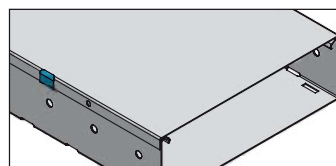

Attache universelle de couvercle

Pour la fixation des couvercles sur les porteurs de câbles et fixation des couvercles d'accessoires. Emballage par 100 pièces. Est installé imperdablement sur les couvercles ou les couvercles d'accessoires.

Attache universelle, à 100 pièces

VS

15x15x13

0,010

885.50

Les attaches universelles de couvercle sont appliquées au dessus de la paroi latérale du couvercle. (1 pièce/m) ou sur le couvercle de l'accessoire (1 pièce/côté), après, la combinaison peut être encliquetée sur le porteur de câbles ou sur l'accessoire.