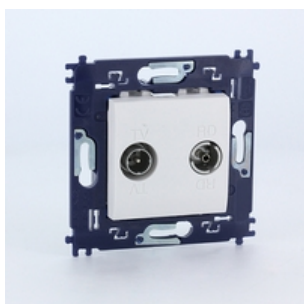

Images

LL completeprise TV/FM blanc