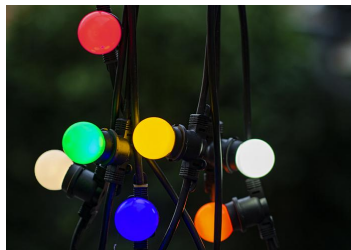

LED Party G45 E27 1W Jaune

Numéro d'article 80100035279

BAI BaiColour LED Party Bulb Sphérique G45 E27 1W Jaune 50lm 230V-240V 360° 45x70mm P45 IP44 PC éclairage de Noël/fêtes Lampe LED pour guirlande

Ces ampoules guirlandes LED écoénergétiques de Bailey sont faites de plastique coloré dans la masse. Cela les rend beaucoup plus sûrs que leurs prédécesseurs traditionnels et fournit une lumière agréable et uniforme. Idéal pour les vacances, lors de festivals, terrasses, jardins à bière, parcs d'attractions ou pour d'autres décorations festives. Chaque fête mérite une ampoule Bailey Party! Peut également être utilisé à l'extérieur dans un support suspendu dans le cas de l'usage d'une douille appropriée (le support doit faire un joint étanche avec l'ampoule). Nous vous recommandons d'utiliser la lampe avec les guirlandes Bailey de 5, 10, 25 ou 50 m.