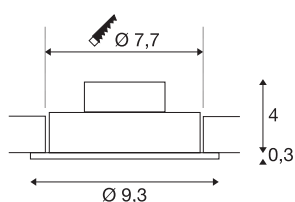

## SET de spots encastrés NEW TRIA 1

à 1 spot, LED, 2700 K, rond, blanc mat, 38°, 9,1 W, driver et ressorts à clip incl.

Le SET NEW TRIA 1 se démarque par sa simplicité et son efficacité. Disponible au choix en noir, blanc ou alu brossé, de forme ronde ou carrée, avec une ou plusieurs lampes. Grâce à la LED COB blanc chaud haute capacité, montée dans un module pivotant et au driver LED fourni, le set répond aux exigences d'un éclairage d'usage général. Le branchement se fait directement au réseau 230 V.

## INFORMATIONS TECHNIQUES

N° art.	113871
Code IP	IP 20
Montage	Encastré
Infos de montage	Plafond
Tension nominale primaire	220-240V ~50/60Hz
Courant / tension secondaire	350 mA
Indice de protection	II
Wattage	8 W
Température ambiante min.	-20 °C
Température ambiante max.	40 °C
Hauteur du courant d'appel	11 A
Durée du courant d'appel	20 µs
Effet stroboscopique (SVM)	0.02
Lumen	645 lm
Température de couleur	2700 Kelvin
Angle faisceau	38 °
Coloris	blanc
CRI	80
Caractéristiques LXXBXX	L70B50
Durée de vie	40000 h
Faisceau lumineux	directement
Hauteur	3.5 cm

## Source Lumineuse

916320	
--------	---

Diamètre	9.3 cm
Poids net	0.233 kg
Poids brut	0.281 kg
Forme de la découpe	rond
Profondeur d'encastrement	4 cm
Diamètre d'encastrement	7.7 cm
BIG WHITE, page	362