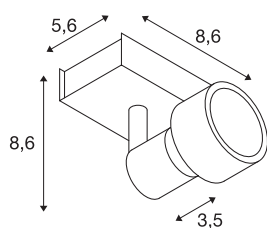

Applique et plafonnier PURI 1

à 1 lampe, QPAR51, blanc mat, max. 50 W, avec anneau déco

Appliques et plafonniers de la série PURI dotés d'une patère de plafond assortie au luminaire, sur laquelle on peut monter jusqu'à trois têtes d'éclairage pivotantes et inclinables. Grâce à sa douille GU10 incorporée, la lampe en aluminium peut accueillir des ampoules halogènes ou LED. Pour les ampoules de 5 cm de diamètre, un anneau déco à placer sur l'ampoule est joint. Le raccordement électrique de la lampe disponible en plusieurs versions de couleur se fait directement au réseau 230 V.

INFORMATIONS TECHNIQUES

N° art.	147361
Nombre de douilles	1
Plage d'inclinaison	85 °
Plage de pivotement horizontal	350 °
Pivotant ou inclinable	Rotatif et pivotant
Code IP	IP 20
Montage	Apparent
Infos de montage	Plafond, Mur
Tension nominale primaire	220-240V ~50/60Hz
Indice de protection	I
Wattage	50 W
Coloris	blanc
Faisceau lumineux	direct
Longueur	8.6 cm
Largeur	5.6 cm
Hauteur	8.6 cm
Poids net	0.278 kg
Poids brut	0.338 kg
BIG WHITE, page	312