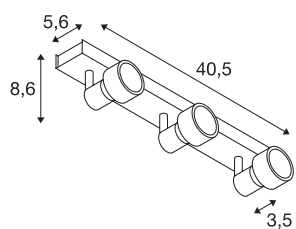

Applique et plafonnier PURI 3

à 3 lampes, QPAR51, blanc mat, max. 150 W, avec anneau déco

Appliques et plafonniers de la série PURI dotés d'une patère de plafond, sur laquelle on peut monter jusqu'à trois têtes d'éclairage pivotantes et inclinables. Grâce à sa douille GU10 incorporée, la lampe en aluminium peut accueillir des ampoules halogènes ou LED. Pour les ampoules de 5 cm de diamètre, un anneau déco à placer sur l'ampoule est joint. Le raccordement électrique de la lampe disponible en plusieurs versions de couleur se fait directement au réseau 230 V.

INFORMATIONS TECHNIQUES

N° art.	147381
Nombre de douilles	3
Plage d'inclinaison	85 °
Plage de pivotement horizontal	350 °
Pivotant ou inclinable	Rotatif et pivotant
Code IP	IP 20
Montage	Apparent
Infos de montage	Plafond, Mur
Tension nominale primaire	220-240V ~50/60Hz
Indice de protection	I
Wattage	50 W
Coloris	blanc
Faisceau lumineux	direct
Longueur	40.5 cm
Largeur	5.6 cm
Hauteur	8.6 cm
Poids net	0.968 kg
Poids brut	1.094 kg
BIG WHITE, page	312