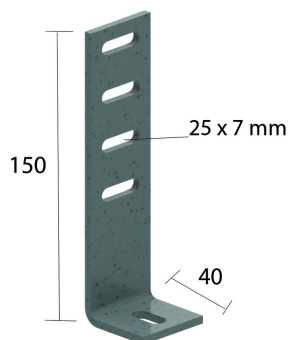

HDAB35.110

Support de distance

Pour positionnement vertical de l'échelle à câbles.

Exec. Std.

Galvanisé à chaud

Mat. Opt. PE

Duplex

HD	Référence	↑ mm	↔ mm	→ ← mm	↔ mm	kg/stk	📦	Magasin	Unité
-	HDAB35.110	150	40			0,210	20	X	STK

A commander par emballage complet.

A fixer avec:

Boulon et écrou autobloquant
VM