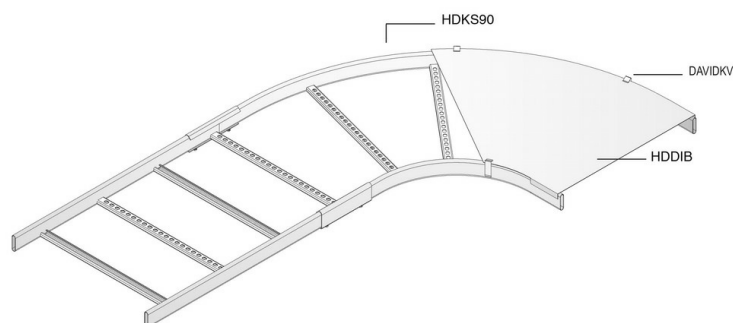

## Courbe horizontale pour HDKS

Rayon: 300 mm

Exec. Std.

Galvanisé à chaud

Mat. Opt. PE

Duplex

HD	Référence	↑ mm	↔ mm	→  ← mm	↔ mm	kg/stk	📦	Magasin	Unité
-	<b>HDKS90.200</b>	60	200			2,600	1	X	STK
-	<b>HDKS90.300</b>	60	300			3,150	1	X	STK
-	<b>HDKS90.400</b>	60	400			3,500	1	X	STK
-	<b>HDKS90.500</b>	60	500			3,900	1	X	STK
-	<b>HDKS90.600</b>	60	600			4,600	1	X	STK

### A fixer avec:

Eclisse pour HDKS  
HDSSU