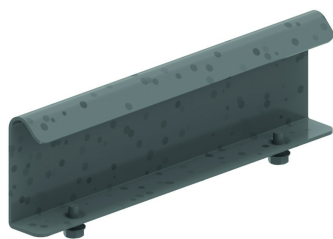

# HDKS90

## Courbe horizontale pour HDKS

Rayon: 300 mm

Exec. Std.

Galvanisé à chaud

Mat. Opt. PE

Duplex

HD	Référence	↑ mm	↔ mm	→  ← mm	↔ mm	kg/stk	📦	Magasin	Unité
-	<b>HDKS90.200</b>	60	200			2,600	1	X	STK
-	<b>HDKS90.300</b>	60	300			3,150	1	X	STK
-	<b>HDKS90.400</b>	60	400			3,500	1	X	STK
-	<b>HDKS90.500</b>	60	500			3,900	1	X	STK
-	<b>HDKS90.600</b>	60	600			4,600	1	X	STK

### A fixer avec:

Eclisse pour HDKS  
HDSSU