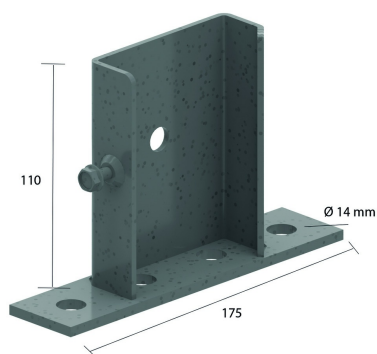

HDVSIE

Embase de sol pour HDKLIE

Pour fixation de l'échelle à câbles au sol.
Coulisse sur longeron.

Exec. Std.

Galvanisé à chaud

Mat. Opt. PE

Duplex

HD	Référence	↕ mm	↔ mm	→ ← mm	↔↔ mm	kg/stk	📦	Magasin	Unité
-	HDVSIE	115	88			0,640	6	X	STK

A commander par emballage complet.
Vis autotaraudeuse 6x12 premontée.