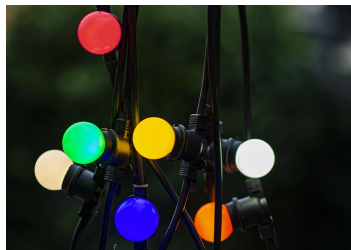

LED Party G45 E27 1W Bleu

Numéro d'article 80100035278

BAI BaiColour LED Party Bulb Sphérique G45 E27 1W Bleu 5lm 230V-240V 360° 45x70mm P45 IP44 PC éclairage de Noël/fêtes Lampe LED pour guirlande

Ces ampoules guirlandes LED écoénergétiques de Bailey sont faites de plastique coloré dans la masse. Cela les rend beaucoup plus sûrs que leurs prédécesseurs traditionnels et fournit une lumière agréable et uniforme. Idéal pour les vacances, lors de festivals, terrasses, jardins à bière, parcs d'attractions ou pour d'autres décorations festives. Chaque fête mérite une ampoule Bailey Party! Peut également être utilisé à l'extérieur dans un support suspendu dans le cas de l'usage d'une douille appropriée (le support doit faire un joint étanche avec l'ampoule). Nous vous recommandons d'utiliser la lampe avec les guirlandes Bailey de 5, 10, 25 ou 50 m.