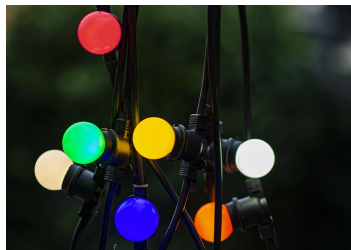

LED Party G45 E27 1W Rouge

Numéro d'article 80100035280

BAI BaiColour LED Party Bulb Sphérique G45 E27 1W Rouge 71m 230V-240V 360° 45x70mm P45 IP44 PC éclairage de Noël/fêtes Lampe LED pour guirlande

Ces ampoules guirlandes LED écoénergétiques de Bailey sont faites de plastique coloré dans la masse. Cela les rend beaucoup plus sûrs que leurs prédécesseurs traditionnels et fournit une lumière agréable et uniforme. Idéal pour les vacances, lors de festivals, terrasses, jardins à bière, parcs d'attractions ou pour d'autres décorations festives. Chaque fête mérite une ampoule Bailey Party! Peut également être utilisé à l'extérieur dans un support suspendu dans le cas de l'usage d'une douille appropriée (le support doit faire un joint étanche avec l'ampoule). Nous vous recommandons d'utiliser la lampe avec les guirlandes Bailey de 5, 10, 25 ou 50 m.