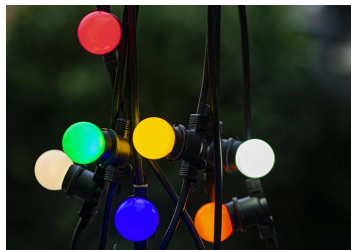

LED Party G45 E27 1W Vert

Numéro d'article 80100035281

BAI BaiColour LED Party Bulb Sphérique G45 E27 1W Vert Opale 30lm 230V-240V 360° 45x70mm P45 IP44 PC éclairage de Noël/fêtes pour guirlande

Ces ampoules guirlandes LED écoénergétiques de Bailey sont faites de plastique coloré dans la masse. Cela les rend beaucoup plus sûrs que leurs prédécesseurs traditionnels et fournit une lumière agréable et uniforme. Idéal pour les vacances, lors de festivals, terrasses, jardins à bière, parcs d'attractions ou pour d'autres décorations festives. Chaque fête mérite une ampoule Bailey Party! Peut également être utilisé à l'extérieur dans un support suspendu dans le cas de l'usage d'une douille appropriée (le support doit faire un joint étanche avec l'ampoule). Nous vous recommandons d'utiliser la lampe avec les guirlandes Bailey de 5, 10, 25 ou 50 m.