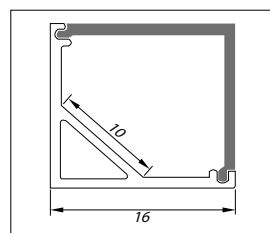

## Eco Line 16 mm

Opbouw, Hoekprofiel Rechthoekig

Montage apparent, Profil d'angle rectangulaire

- Opbouw aluminium LED profiel met **apart** te bestellen lens
- Gemaakt van geanodiseerd aluminium
- Zorgt zowel voor mechanische bescherming als koeling van de LED's
- Wordt geleverd per 2 meter
- Beschikbaar met transparante of melkwhite lens
- Lens gemaakt uit UV-bestendig geëxtrudeerd polycarbonaat
- Eindkappen en montagebeugel apart te bestellen