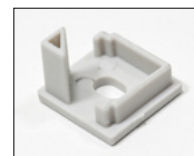

5: Transparante lens, 2 meter  
Lentille transparente, 2 mètre

7: Melkwhite lens, 2 meter  
Lentille opale, 2 mètre

€ 9,75 

€ 9,75 

Accessoires

Eindkap  
Embout

46291171

€ 2 