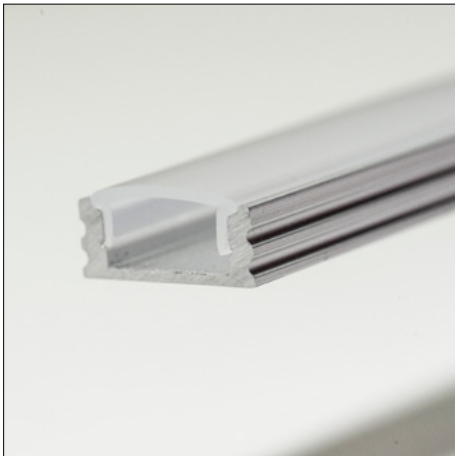

ALUMINIUM ECO LINE LED PROFIELEN (ALUMINIUM ECO LINE PROFILS LED)

Eco Line, opbouw (montage apparent)