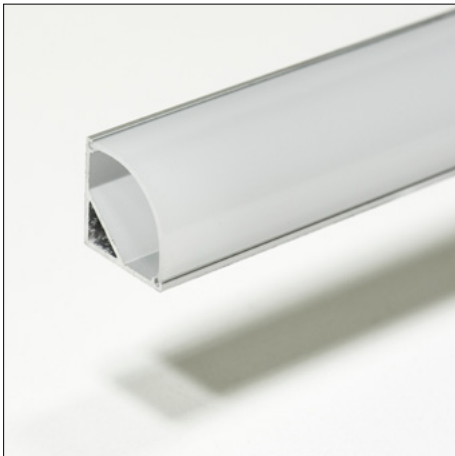

ALUMINIUM ECO LINE LED PROFIELEN (ALUMINIUM ECO LINE PROFILS LED)

Eco Line, opbouw (montage apparent)

Eco Line 16 mm

Opbouw, Hoekprofiel Rond

Montage apparent, Profil d'angle rond

CE IP20