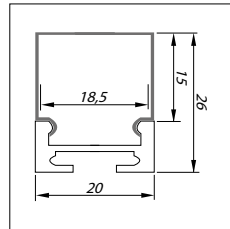

Eco Line 26 mm

Pendel

Montage suspendu

- Aluminium pendel LED profiel met **apart** te bestellen lens
- Gemaakt van geanodiseerd aluminium
- Zorgt zowel voor mechanische bescherming als koeling van de LED's
- Wordt geleverd per 2 meter
- Beschikbaar met melkwhite lens
- Lens gemaakt uit UV-bestendig geëxtrudeerd polycarbonaat
- Eindkappen en montagebeugel apart te bestellen

Toepassingsgebieden: keukenkasten, interieurbouw, accentverlichting, winkelplanken, tentoonstellingen, etc.

- Profil aluminium suspendu avec lentille à commander **séparément**
- Fabriqué en aluminium anodisé
- Assure à la fois la protection et le refroidissement des LED
- Livré par 2 mètres
- Disponible avec lentille opale
- Objectif de polycarbonate extrudé résistant aux UV
- Embouts et support de montage à commander séparément

Domaines d'application: armoires de cuisine, éclairage d'accentuation, les rayons des magasins, expositions, etc.

46291180 Aluminium profiel
Profil aluminium € 18

4629118/ ..
Lenskleur
Couleur de lentille
7: Melkwhite lens, 2 meter
Lentille opale, 2 mètre

€ 9,75

Accessoires

46291181

€ 2

46291182

€ 2

46291184

€ 12

CE IP20 **5 JAAR GARANTIE**
ANS DE GARANTIE

Eco Line 20 mm

Opbouw

Montage apparent

- Opbouw aluminium LED profiel met **apart** te bestellen lens
- Gemaakt van geanodiseerd aluminium
- Zorgt zowel voor mechanische bescherming als koeling van de LED's
- Wordt geleverd per 2 meter
- Beschikbaar met melkwhite lens
- Lens gemaakt uit UV-bestendig geëxtrudeerd polycarbonaat
- Eindkappen en montagebeugel apart te bestellen

Toepassingsgebieden: keukenkasten, interieurbouw, accentverlichting, winkelplanken, tentoonstellingen, etc.