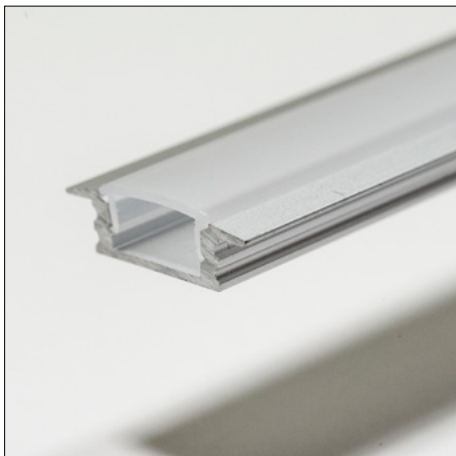

ALUMINIUM ECO LINE LED PROFIELEN (ALUMINIUM ECO LINE PROFILS LED)

Eco Line, inbouw (montage encastré)