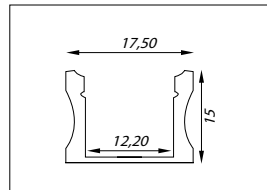

ALUMINIUM ECO LINE LED PROFIELEN (ALUMINIUM ECO LINE PROFILS LED)

Eco Line, opbouw (montage apparent)

Eco Line 7 mm

Opbouw
Montage apparent

CE IP20

- Opbouw aluminium LED profiel met **apart** te bestellen lens
- Gemaakt van geanodiseerd aluminium
- Zorgt zowel voor mechanische bescherming als koeling van de LED's
- Wordt geleverd per 2 meter
- Beschikbaar met transparante, semi-transparante of melkwitte lens
- Lens gemaakt uit UV-bestendig geëxtrudeerd polycarbonaat
- Eindkappen en montagebeugel apart te bestellen

Toepassingsgebieden: keukenkasten, interieurbouw, accentverlichting, winkelplanken, tentoonstellingen, etc.

- Profilé dégaagé LED d'aluminium avec une lentille à commander **séparément**
- Fabriqué en aluminium anodisé
- Assure à la fois la protection et le refroidissement des LED
- Livré par 2 mètres
- Disponible avec lentille Transparent, semi Transparent ou opale
- Objectif de polycarbonate extrudé résistant aux UV
- Embouts et support de montage à commander séparément

Domaines d'application: armoires de cuisine, éclairage d'accentuation, les rayons des magasins, expositions, etc.

46291110 Aluminium profiel
Profil aluminium € 8,75

4629110/ ..

Lenskleur
Couleur de lentille

- 0: Transparante lens, 2 meter
  Lentille transparente, 2 mètre
- 1: Semi-transparante lens, 2 meter
  Lentille semi transparente, 2 mètre
- 2: Melkwitte lens, 2 meter
  Lentille opale, 2 mètre

Accessoires

Eindkap
Embout

46291111

€ 2

Eindkap met draaddoorvoer
Embout avec fil d'alimentation

46291112

€ 2

Montagebeugel kunststof
Support de montage en plastic

46291113

€ 2

VOORRAADARTIKEL
ARTICLE EN STOCK

5 JAAR GARANTIE
ANS DE GARANTIE

Eco Line, 15 mm

Opbouw
Montage apparent

CE IP20