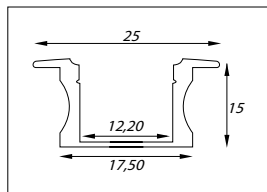

ALUMINIUM ECO LINE LED PROFIELEN (ALUMINIUM ECO LINE PROFILS LED)

Eco Line, inbouw (montage encastré)

Eco Line 7 mm

Inbouw

Montage encastré

- Inbouw aluminium LED profiel met **apart** te bestellen lens
- Gemaakt van geanodiseerd aluminium
- Zorgt zowel voor mechanische bescherming als koeling van de LED's
- Wordt geleverd per 2 meter
- Beschikbaar met transparante, semi-transparante of melkwitte lens
- Lens gemaakt uit UV-bestendig geëxtrudeerd polycarbonaat
- Eindkappen en montagebeugel apart te bestellen

Toepassingsgebieden: keukenkasten, interieurbouw, accentverlichting, winkelplanken, tentoonstellingen, etc.

- Profilé encastré LED d'aluminium avec une lentille à commander **séparément**
- Fabriqué en aluminium anodisé
- Assure à la fois la protection et le refroidissement des LED
- Livré par 2 mètres
- Disponible avec lentille Transparent, semi Transparent ou opale
- Objectif de polycarbonate extrudé résistant aux UV
- Embouts et support de montage à commander séparément

Domaines d'application: armoires de cuisine, éclairage d'accentuation, les rayons des magasins, expositions, etc.

46291130 Aluminium profiel € 12,50
Profil aluminium

4629110/ ..

Lenskleur
Couleur de lentille

- 0: Transparante lens, 2 meter € 9,75
  Lentille transparente, 2 mètre
- 1: Semi-transparante lens, 2 meter € 9,75
  Lentille semi transparente, 2 mètre
- 2: Melkwitte lens, 2 meter € 9,75
  Lentille opale, 2 mètre

Accessoires

46291131 € 2

46291132 € 2

CE IP20 **5 JAAR GARANTIE**
ANS DE GARANTIE

Eco Line, 15 mm

Inbouw

Montage encastré