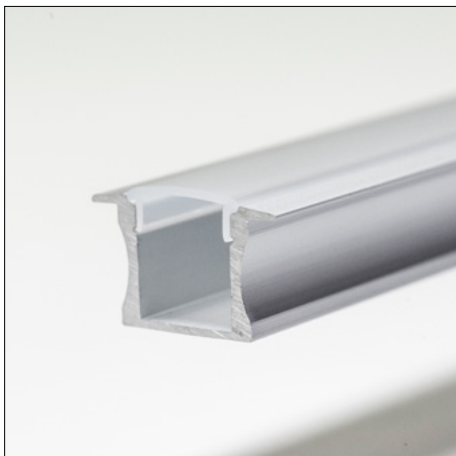

## Eco Line, 15 mm

Inbouw

Montage encastré

- Inbouw aluminium LED profiel met **apart** te bestellen lens
- Gemaakt van geanodiseerd aluminium
- Zorgt zowel voor mechanische bescherming als koeling van de LED's
- Wordt geleverd per 2 meter
- Beschikbaar met transparante, semi-transparante of melkwitte lens
- Lens gemaakt uit UV-bestendig geëxtrudeerd polycarbonaat
- Eindkappen en montagebeugel apart te bestellen

Toepassingsgebieden: keukenkasten, interieurbouw, accentverlichting, winkelplanken, tentoonstellingen, etc.

- Profilé encastré LED d'aluminium avec une lentille à commander **séparément**
- Fabriqué en aluminium anodisé
- Assure à la fois la protection et le refroidissement des LED
- Livré par 2 mètres
- Disponible avec lentille Transparent, semi Transparent ou opale
- Objectif de polycarbonate extrudé résistant aux UV
- Embouts et support de montage à commander séparément