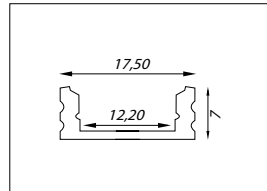

ALUMINIUM ECO LINE LED PROFIELEN (ALUMINIUM ECO LINE PROFILS LED)

Eco Line, opbouw (montage apparent)

Eco Line 7 mm

Opbouw
Montage apparent

CE IP20

- Opbouw aluminium LED profiel met **apart** te bestellen lens
- Gemaakt van geanodiseerd aluminium
- Zorgt zowel voor mechanische bescherming als koeling van de LED's
- Wordt geleverd per 2 meter
- Beschikbaar met transparante, semi-transparante of melkwitte lens
- Lens gemaakt uit UV-bestendig geëxtrudeerd polycarbonaat
- Eindkappen en montagebeugel apart te bestellen

Toepassingsgebieden: keukenkasten, interieurbouw, accentverlichting, winkelplanken, tentoonstellingen, etc.

- Profilé dégaagé LED d'aluminium avec une lentille à commander **séparément**
- Fabriqué en aluminium anodisé
- Assure à la fois la protection et le refroidissement des LED
- Livré par 2 mètres
- Disponible avec lentille Transparent, semi Transparent ou opale
- Objectif de polycarbonate extrudé résistant aux UV
- Embouts et support de montage à commander séparément

Domaines d'application: armoires de cuisine, éclairage d'accentuation, les rayons des magasins, expositions, etc.

46291110 Aluminium profiel
Profil aluminium € 8,75

4629110/ ..

Lenskleur
Couleur de lentille

- 0: Transparante lens, 2 meter
  Lentille transparente, 2 mètre
- 1: Semi-transparante lens, 2 meter
  Lentille semi transparente, 2 mètre
- 2: Melkwitte lens, 2 meter
  Lentille opale, 2 mètre

Accessoires

Eindkap
Embout

46291111

€ 2

Eindkap met draaddoorvoer
Embout avec fil d'alimentation

46291112

€ 2

Montagebeugel kunststof
Support de montage en plastic

46291113

€ 2

VOORRAADARTIKEL
ARTICLE EN STOCK

5 JAAR GARANTIE
ANS DE GARANTIE

Eco Line, 15 mm

Opbouw
Montage apparent

CE IP20