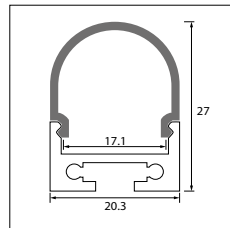

Eco Line 26 mm

Pendel

Montage suspendu

- Aluminium pendel LED profiel met **apart** te bestellen lens
- Gemaakt van geanodiseerd aluminium
- Zorgt zowel voor mechanische bescherming als koeling van de LED's
- Wordt geleverd per 2 meter
- Beschikbaar met melkwhite lens
- Lens gemaakt uit UV-bestendig geëxtrudeerd polycarbonaat
- Eindkappen en montagebeugel apart te bestellen

Toepassingsgebieden: keukenkasten, interieurbouw, accentverlichting, winkelplanken, tentoonstellingen, etc.

- Profil aluminium suspendu avec lentille à commander **séparément**
- Fabriqué en aluminium anodisé
- Assure à la fois la protection et le refroidissement des LED
- Livré par 2 mètres
- Disponible avec lentille opale
- Objectif de polycarbonate extrudé résistant aux UV
- Embouts et support de montage à commander séparément

Domaines d'application: armoires de cuisine, éclairage d'accentuation, les rayons des magasins, expositions, etc.

46291180 Aluminium profiel
Profil aluminium € 18

4629118/ ..
Lenskleur
Couleur de lentille
7: Melkwhite lens, 2 meter
Lentille opale, 2 mètre

€ 9,75

Accessoires

46291181

€ 2

46291182

€ 2

46291184

€ 12

CE IP20 **5 JAAR GARANTIE**
ANS DE GARANTIE

Eco Line 20 mm

Opbouw

Montage apparent

- Opbouw aluminium LED profiel met **apart** te bestellen lens
- Gemaakt van geanodiseerd aluminium
- Zorgt zowel voor mechanische bescherming als koeling van de LED's
- Wordt geleverd per 2 meter
- Beschikbaar met melkwhite lens
- Lens gemaakt uit UV-bestendig geëxtrudeerd polycarbonaat
- Eindkappen en montagebeugel apart te bestellen

Toepassingsgebieden: keukenkasten, interieurbouw, accentverlichting, winkelplanken, tentoonstellingen, etc.