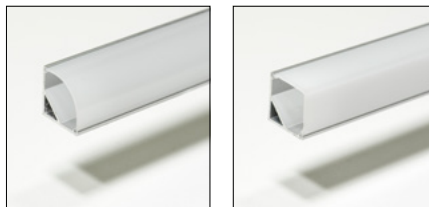

Eco Line 16 mm

Opbouw (Montage apparent)

Hoekprofiel (Profil d'angle)

46291160 / 70

218

**vanaf
à partir de**

€ 15