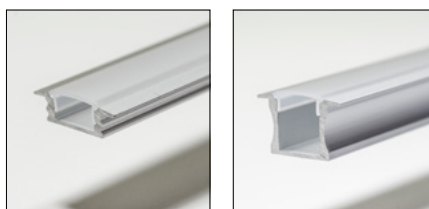

Eco Line 7 mm / 15 mm

Inbouw (Montage encastré)

46291130 / 40

220

**vanaf
à partir de**

€ 12,50