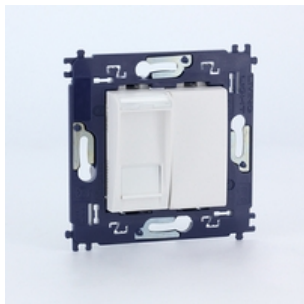

LL Complet prise RJ45 + obtur. à vis - blanc