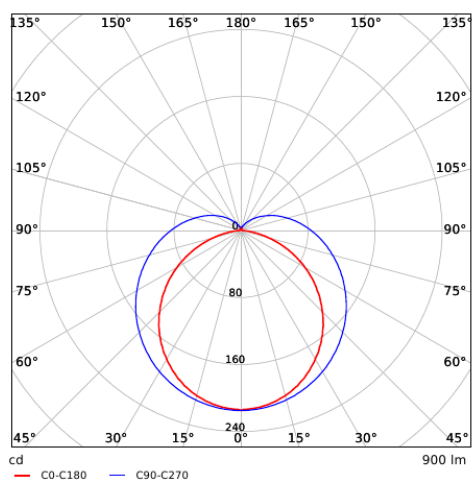

## Schéma de dimensions (mm)

LED E T5 batten 600  
LED P T5 batten 600

## Données photométriques