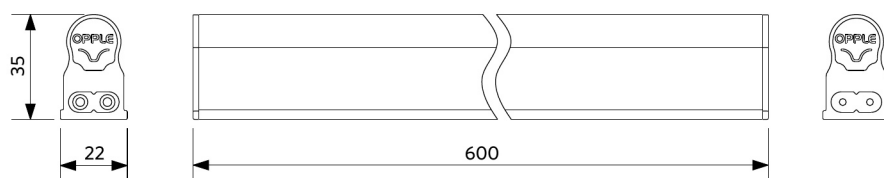

## Schéma de dimensions (mm)

LED E T5 batten 600  
LED P T5 batten 600