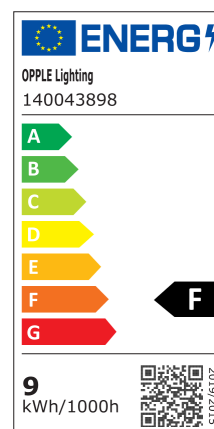

Caractéristiques	
Durée de vie (L70)	40.000 h
Durée de vie (L80)	30.000 h
Cycles marche/arrêt	100.000
Gradabilité	On-Off
Angle de faisceau	140
Couleur de finition	Blanc
IRC	≥ 80
IP	IP20
Classe de protection	II
Groupe de risque (EN 62471)	RG0
Pilote inclus (Oui/Non)	Oui
Facteur de puissance	≥ 0,9

Alimentation électrique	
Fréquence	50 / 60 Hz
Tension	220-240 V AC
DC input voltage	Non
Longueur de câble 230V	1,5 m

Propriétés mécaniques	
Structure	Polycarbonate

Conditions d'application	
Température de fonctionnement	-20-+40°C
Température d'application	+25°C
Environnement de stockage	-25-+50°C